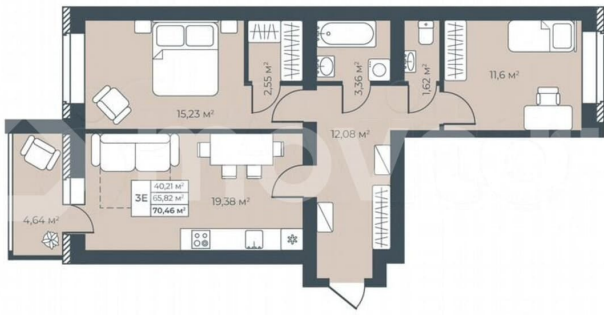

## Квартира

Количество комнат

3

Общая площадь

70.5 м<sup>2</sup>

Этаж

8/8

Материал: кирпич Площадь: 13 671 кв.м

ЖИЛЬЯ

Павловск, Свободы, 29  Павловск, Свободы, 29  Павловск, Свободы, 2

 **Ботаника Парк**  
ЖИЛОЙ КОМПЛЕКС

-  комфорт-класс
-  закрытый двор
-  5 минут до школы и детского сада

комнат **3** | площадь, м<sup>2</sup> **70,46** | срок сдачи **1 кв 2027**

 **Ботаника Парк**  
ЖИЛОЙ КОМПЛЕКС

Дом 1  
Этаж 2-8  
Подъезд 1

Move.ru - вся недвижимость России