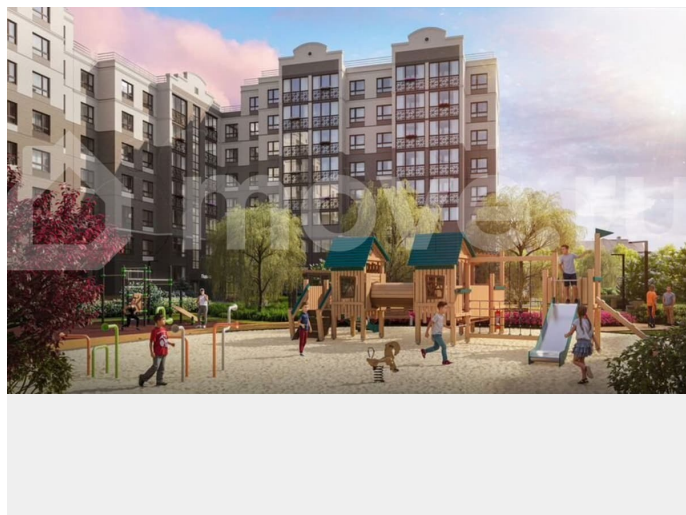

Ботаника Парк
ЖИЛОЙ КОМПЛЕКС

Дом 1
Этаж 2-8
Подъезд 1