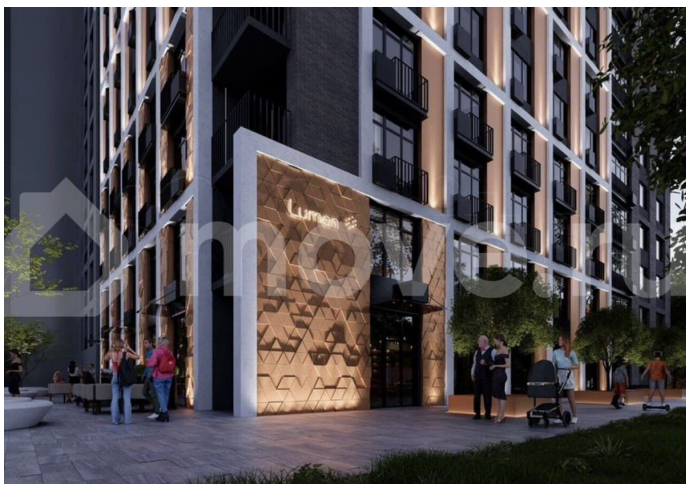

температуру в комнатах, обеспечивая максимальный комфорт. — - Доступ в паркинг осуществляется по считывателю гос. номера - — Управление энергоресурсами: система автоматического учета расхода воды и электричества помогает рационально распорядиться ресурсами и экономить семейный бюджет. - — Сенсорные технологии: датчики движения и присутствия настраивают освещение индивидуально в местах общего пользования, создавая уют и экономя энергию. - Закрытая территория - гарантирует дополнительный уровень безопасности — Льготные ипотеки!!! — Применяются скидки , которые зависят от формы оплаты!!.