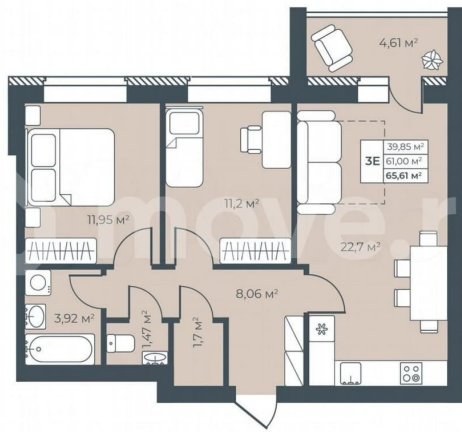

## Квартира

Количество комнат

3

Общая площадь

65.6 м<sup>2</sup>

Этаж

5/8

Материал: кирпич Площадь: 13 671 кв.м

ЖИЛЬЯ

Павловск, Свободы, 29 📍 Павловск, Свободы, 29 📍 Павловск, Свободы, 2

**Ботаника Парк**  
ЖИЛОЙ КОМПЛЕКС

- комфорт-класс
- закрытый двор
- 5 минут до школы и детского сада

комнат	площадь, м²	срок сдачи
3	65,61	1 кв 2027

**Ботаника Парк**  
ЖИЛОЙ КОМПЛЕКС

Дом 1  
Этаж 2-8  
Подъезд 1

Move.ru - вся недвижимость России