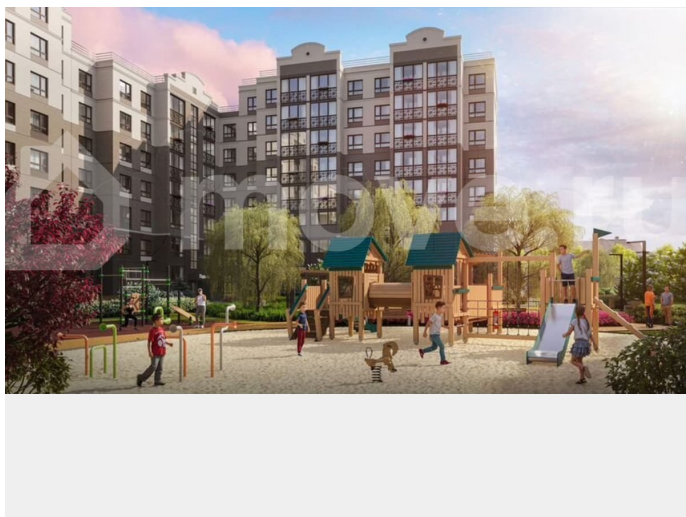

Ботаника Парк
ЖИЛОЙ КОМПЛЕКС

Дом 1
Этаж 1
Подъезд 3