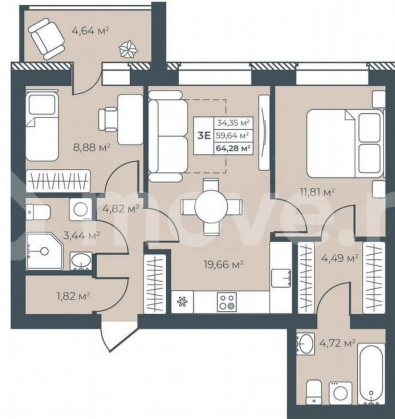

Улица

[улица Свободы](#)

Квартира

Количество комнат

3

Общая площадь

64.3 м²

Этаж

Материал: кирпич Площадь: 13 671 кв.м

ЖИЛЬЯ

Павловск, Свободы, 29 📍 Павловск, Свободы, 29 📍 Павловск, Свободы, 2

Ботаника Парк
ЖИЛОЙ КОМПЛЕКС

- комфорт-класс
- закрытый двор
- 5 минут до школы и детского сада

комнат	площадь, м ²	срок сдачи
3	64,28	1 кв 2027

Ботаника Парк

Дом 1
Этаж 2-8
Подъезд 3

Move.ru - вся недвижимость России