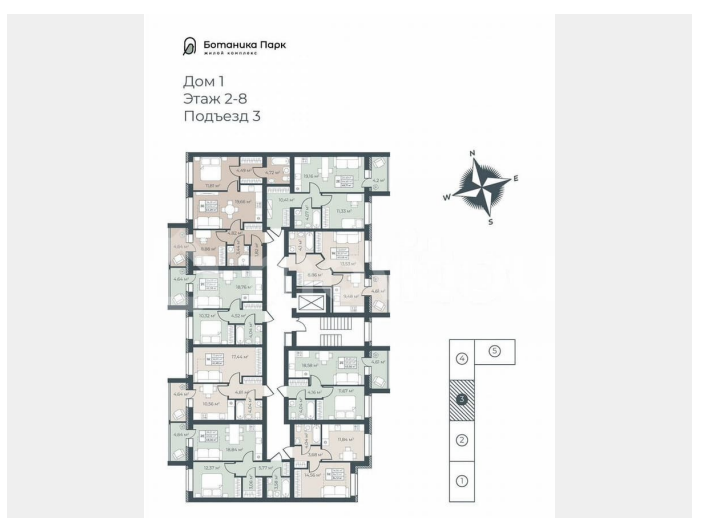

Материал: кирпич Площадь: 13 671 кв.м

ЖИЛЬЯ

Павловск, Свободы, 29 Павловск, Свободы, 29 Павловск, Свободы, 2

Ботаника Парк
ЖИЛОЙ КОМПЛЕКС

- **комфорт-класс**
- **закрытый двор**
- **5 минут до школы и детского сада**

комнат	площадь, м²	срок сдачи
3	64,28	1 кв 2027