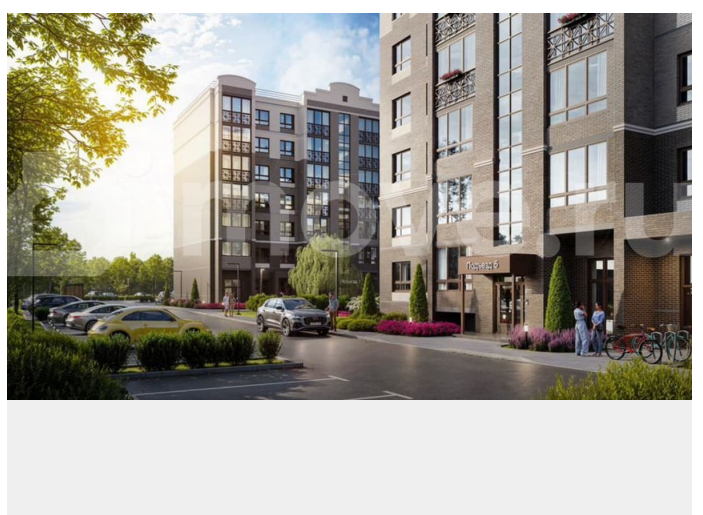

Материал: кирпич Площадь: 13 671 кв.м

ЖИЛЬЯ

Павловск, Свободы, 29 Павловск, Свободы, 29 Павловск, Свободы, 2

Ботаника Парк
ЖИЛОЙ КОМПЛЕКС

- **комфорт-класс**
- **закрытый двор**
- **5 минут до школы и детского сада**

комнат	площадь, м²	срок сдачи
3	64,28	1 кв 2027