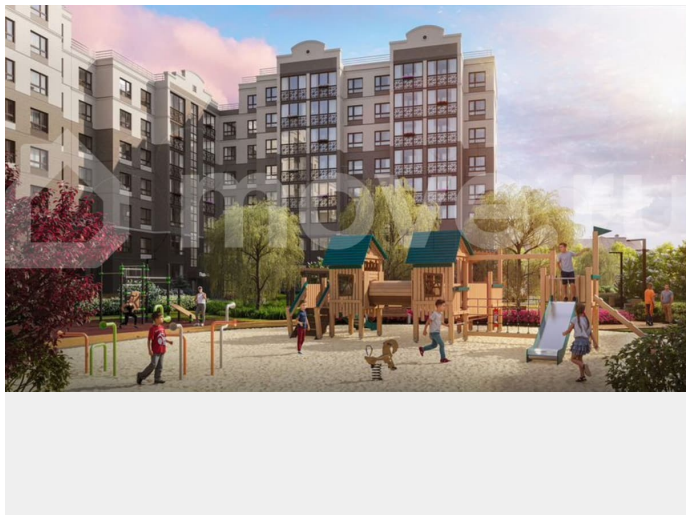

Материал: кирпич Площадь: 13 671 кв.м

ЖИЛЬЯ

Павловск, Свободы, 29 Павловск, Свободы, 29 Павловск, Свободы, 2

Ботаника Парк
ЖИЛОЙ КОМПЛЕКС

- **комфорт-класс**
- **закрытый двор**
- **5 минут до школы и детского сада**

комнат	площадь, м²	срок сдачи
3	64,28	1 кв 2027