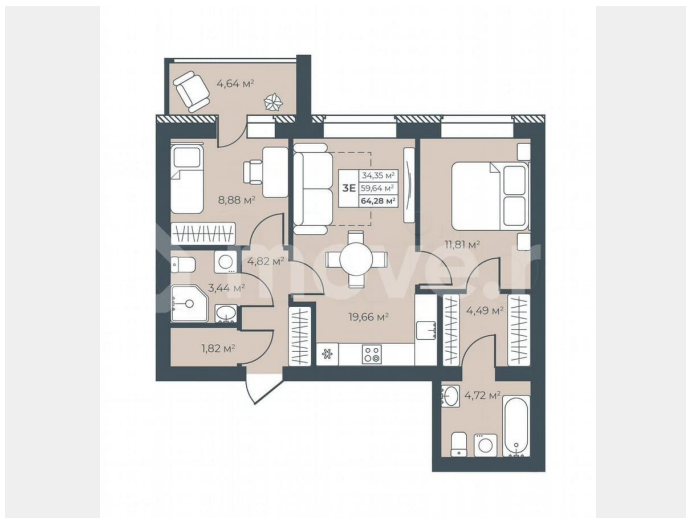

Материал: кирпич Площадь: 13 671 кв.м

ЖИЛЬЯ

Павловск, Свободы, 29 Павловск, Свободы, 29 Павловск, Свободы, 2

Ботаника Парк
ЖИЛОЙ КОМПЛЕКС

- **комфорт-класс**
- **закрытый двор**
- **5 минут до школы и детского сада**

комнат	площадь, м²	срок сдачи
3	64,28	1 кв 2027