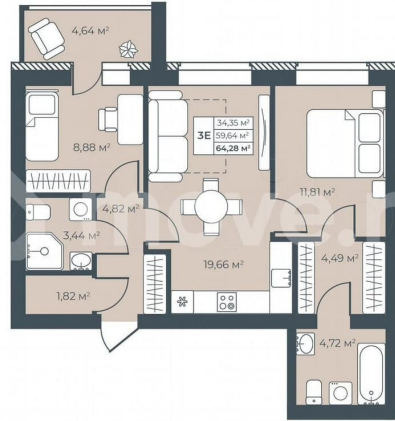

Улица

[улица Свободы](#)

Квартира

Количество комнат

3

Общая площадь

64.3 м²

Этаж

Материал: кирпич Площадь: 13 671 кв.м

ЖИЛЬЯ

Павловск, Свободы, 29 📍 Павловск, Свободы, 29 📍 Павловск, Свободы, 2

Ботаника Парк
ЖИЛОЙ КОМПЛЕКС

- комфорт-класс
- закрытый двор
- 5 минут до школы и детского сада

комнат	площадь, м²	срок сдачи
3	64,28	1 кв 2027

Ботаника Парк
ЖИЛОЙ КОМПЛЕКС

Дом 1
Этаж 2-8
Подъезд 3

Move.ru - вся недвижимость России