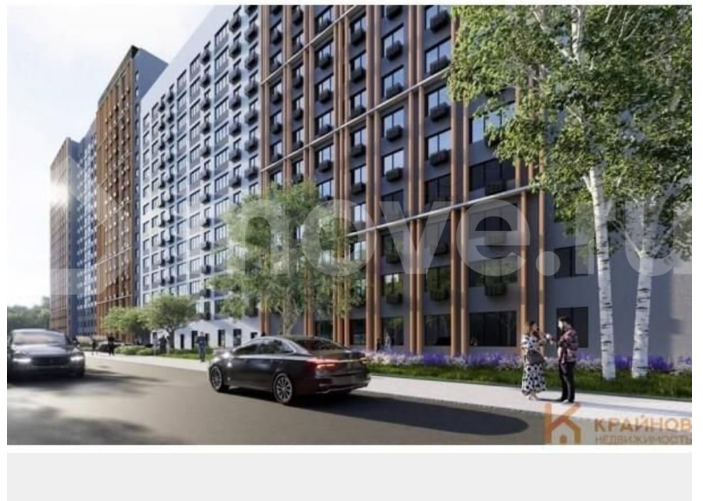

[Квартиры](#)

Ремонт

без отделки

Квартира в новостройке

да

Описание

ЖК «АЛЫЕ ПАРУСА». СДАЧА 2 КВАРТАЛА 2029 ГОДА. СКИДКА ЗА НАЛИЧНЫЙ РАСЧЕТ ДО 8%.

Квартира: 3 к 101,57 кв.м., 12 этаж в комплексе Алые паруса (Проект Инвест), 2

Каталог новостроек, Риелтор

89251234567

для заметок

очередь, корп.2, сдача: 2кв. , этажей: 18,
адрес Воронеж г., МОПра ул., , Застройщик:
Проект Инвест. Расположение у парка и воды
- Дом находится рядом с парком «Алые
паруса» и Воронежским водохранилищем, из
части квартир открываются видовые
панорамы на воду и зелёную зону. - До
набережной и прогулочных аллей можно
дойти пешком за несколько минут, что
удобно для отдыха и занятий спортом.
Транспортная доступность и инфраструктура
- До остановки общественного транспорта
около 2-3 минут пешком, до центра города
порядка 10-15 минут на машине или 15
минут на общественном транспорте. - В
радиусе 5-10 минут расположены магазины,
поликлиника, объекты социнфраструктуры,
немного дальше — школы и детские сады.
Большой выбор секций для внеурочных
занятий. - Инфраструктура района — одно из
главных преимуществ: кафе, магазины, парк
и необходимые сервисы рядом с домом. Класс
дома и планировки - Монолитно?кирпичный
дом комфорт?класса с этажностью до 17
этажей, современная архитектура и
энергоэффективная форма здания без
лишних выступов. - Планировки от
компактных однокомнатных до просторных
трёхкомнатных квартир, комнаты правильной
формы. - Несколько вариантов отделки: без
отделки, white box и комфорт.
Благоустройство и двор - Современная
концепция благоустройства: обустроенный
двор с детскими площадками и зонами
отдыха, зелёные зоны для прогулок рядом с
домом. - Закрытый от машин двор,
подземный отапливаемый паркинг плюс
гостевые парковочные места. ЗВОНИТЕ
ПРЯМО СЕЙЧАС!