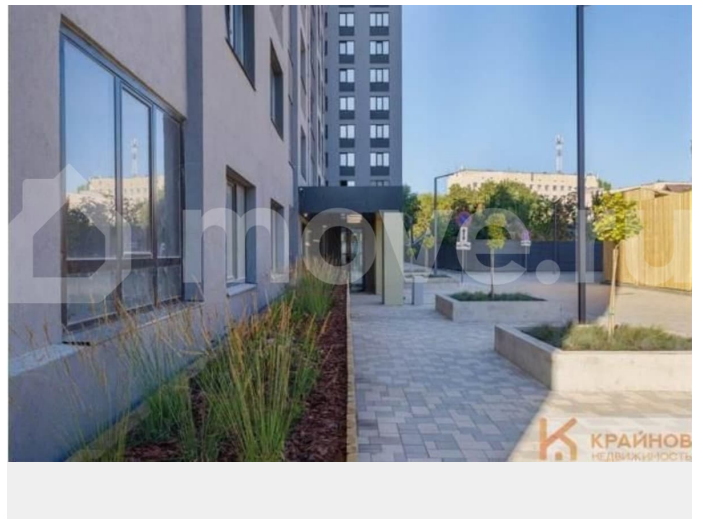

[Квартиры](#)

Ремонт

без отделки

Квартира в новостройке

да

Описание

ЖК «АЛЫЕ ПАРУСА». СДАЧА 2 КВАРТАЛА 2029 ГОДА. СКИДКА ЗА НАЛИЧНЫЙ РАСЧЕТ ДО 8%.

Квартира: 3 к 101,57 кв.м., 12 этаж в комплексе Алые паруса (Проект Инвест), 2

Каталог новостроек, Риелтор

89251234567

для заметок

очередь, корп.2, сдача: 2кв. , этажей: 18,
адрес Воронеж г., МОПра ул., , Застройщик:
Проект Инвест. Расположение у парка и воды
- Дом находится рядом с парком «Алые
паруса» и Воронежским водохранилищем, из
части квартир открываются видовые
панорамы на воду и зелёную зону. - До
набережной и прогулочных аллей можно
дойти пешком за несколько минут, что
удобно для отдыха и занятий спортом.
Транспортная доступность и инфраструктура
- До остановки общественного транспорта
около 2-3 минут пешком, до центра города
порядка 10-15 минут на машине или 15
минут на общественном транспорте. - В
радиусе 5-10 минут расположены магазины,
поликлиника, объекты социнфраструктуры,
немного дальше — школы и детские сады.
Большой выбор секций для внеурочных
занятий. - Инфраструктура района — одно из
главных преимуществ: кафе, магазины, парк
и необходимые сервисы рядом с домом. Класс
дома и планировки - Монолитно?кирпичный
дом комфорт?класса с этажностью до 17
этажей, современная архитектура и
энергоэффективная форма здания без
лишних выступов. - Планировки от
компактных однокомнатных до просторных
трёхкомнатных квартир, комнаты правильной
формы. - Несколько вариантов отделки: без
отделки, white box и комфорт.
Благоустройство и двор - Современная
концепция благоустройства: обустроенный
двор с детскими площадками и зонами
отдыха, зелёные зоны для прогулок рядом с
домом. - Закрытый от машин двор,
подземный отапливаемый паркинг плюс
гостевые парковочные места. ЗВОНИТЕ
ПРЯМО СЕЙЧАС!