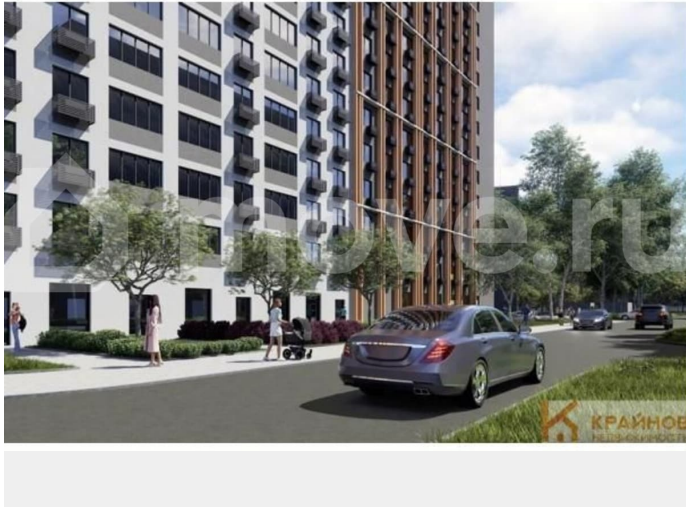

[Квартиры](#)

Ремонт

без отделки

Квартира в новостройке

да

Описание

ЖК «АЛЫЕ ПАРУСА». СДАЧА 2 КВАРТАЛА 2029 ГОДА. СКИДКА ЗА НАЛИЧНЫЙ РАСЧЕТ ДО 8%.

Квартира: 3 к 101,57 кв.м., 12 этаж в комплексе Алые паруса (Проект Инвест), 2

Каталог новостроек, Риелтор

89251234567

для заметок

очередь, корп.2, сдача: 2кв. , этажей: 18,
адрес Воронеж г., МОПра ул., , Застройщик:
Проект Инвест. Расположение у парка и воды
- Дом находится рядом с парком «Алые
паруса» и Воронежским водохранилищем, из
части квартир открываются видовые
панорамы на воду и зелёную зону. - До
набережной и прогулочных аллей можно
дойти пешком за несколько минут, что
удобно для отдыха и занятий спортом.
Транспортная доступность и инфраструктура
- До остановки общественного транспорта
около 2-3 минут пешком, до центра города
порядка 10-15 минут на машине или 15
минут на общественном транспорте. - В
радиусе 5-10 минут расположены магазины,
поликлиника, объекты социнфраструктуры,
немного дальше — школы и детские сады.
Большой выбор секций для внеурочных
занятий. - Инфраструктура района — одно из
главных преимуществ: кафе, магазины, парк
и необходимые сервисы рядом с домом. Класс
дома и планировки - Монолитно?кирпичный
дом комфорт?класса с этажностью до 17
этажей, современная архитектура и
энергоэффективная форма здания без
лишних выступов. - Планировки от
компактных однокомнатных до просторных
трёхкомнатных квартир, комнаты правильной
формы. - Несколько вариантов отделки: без
отделки, white box и комфорт.
Благоустройство и двор - Современная
концепция благоустройства: обустроенный
двор с детскими площадками и зонами
отдыха, зелёные зоны для прогулок рядом с
домом. - Закрытый от машин двор,
подземный отапливаемый паркинг плюс
гостевые парковочные места. ЗВОНИТЕ
ПРЯМО СЕЙЧАС!