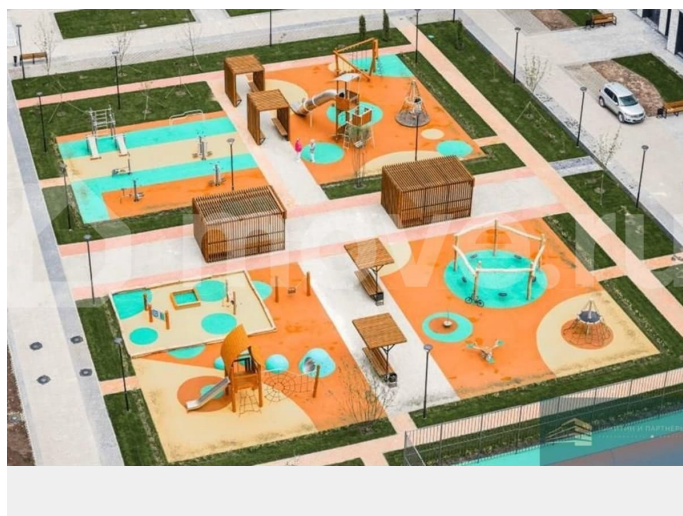

Квартира в новостройке

да

Описание

Квартира: 2 к 89,20 кв.м., 17 этаж в комплексе Яблоневые сады (ДСК), 1 очередь, корп.10, сдача: 2кв. , этажей: 19, адрес Воронеж г., Центральный р-н, д. 10,

для заметок

Застройщик: ДСК.