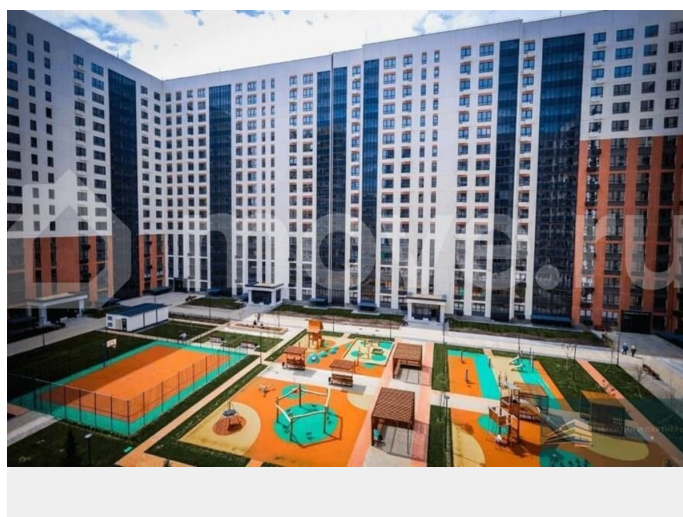

Квартира в новостройке

да

Описание

Квартира: 2 к 89,20 кв.м., 17 этаж в комплексе Яблоневые сады (ДСК), 1 очередь, корп.10, сдача: 2кв. , этажей: 19, адрес Воронеж г., Центральный р-н, д. 10,

для заметок

Застройщик: ДСК.