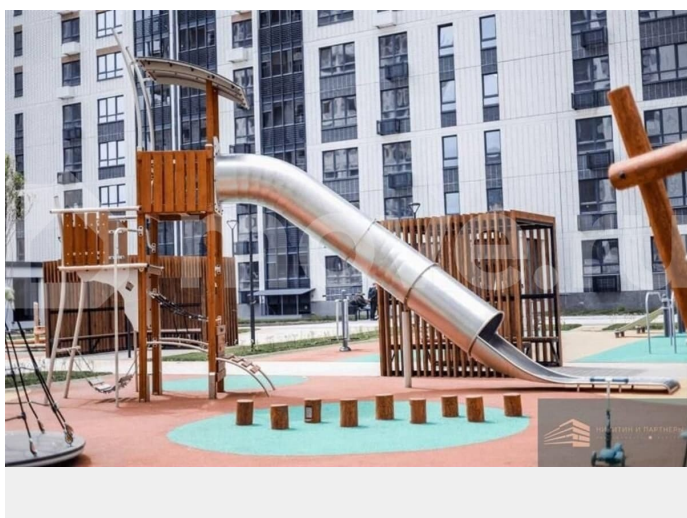

Квартира в новостройке

да

Описание

Квартира: 2 к 89,20 кв.м., 17 этаж в комплексе Яблоневые сады (ДСК), 1 очередь, корп.10, сдача: 2кв. , этажей: 19, адрес Воронеж г., Центральный р-н, д. 10,

для заметок

Застройщик: ДСК.