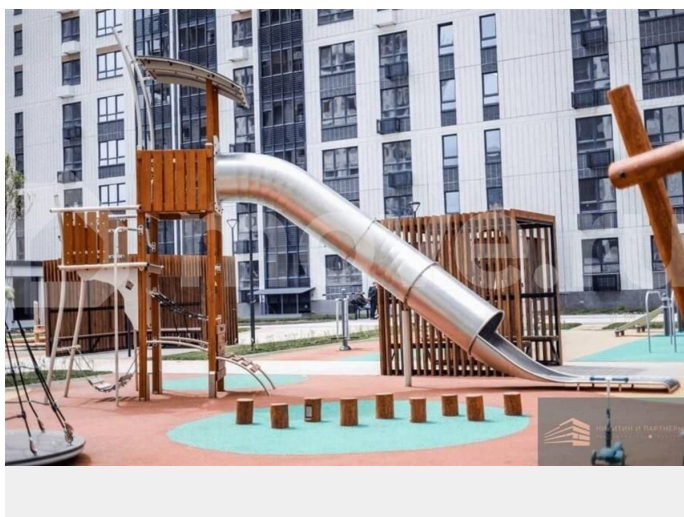

Квартира в новостройке

да

Описание

Квартира: 2 к 89,20 кв.м., 19 этаж в комплексе Яблоневые сады (ДСК), 1 очередь, корп.10, сдача: 2кв. , этажей: 19, адрес Воронеж г., Центральный р-н, д. 10,

для заметок

Застройщик: ДСК.