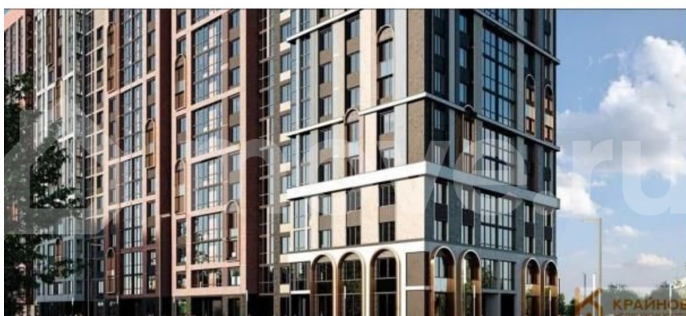

КОРПУС 1
Секция 4
План 2-18 этажей