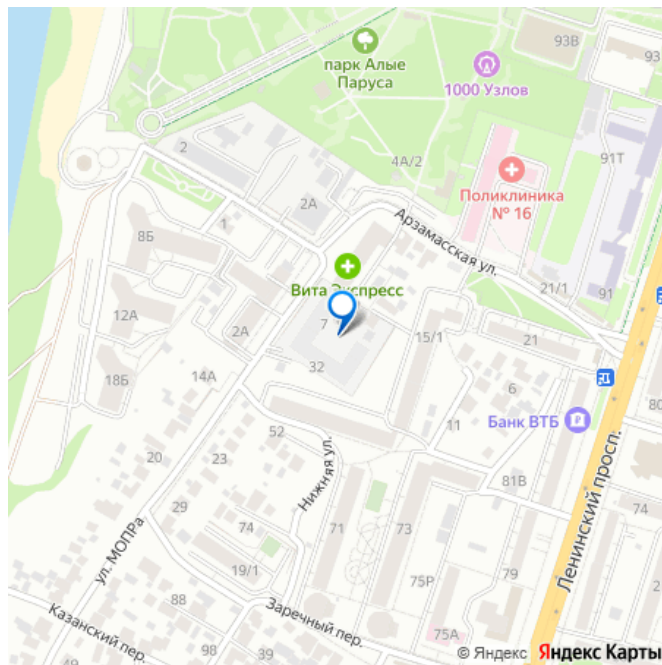

Каталог новостроек, Риелтор

89251234567

для заметок

очередь, корп.2, сдача: 2кв. , этажей: 18,
адрес Воронеж г., МОПра ул., , Застройщик:
Проект Инвест. Расположение у парка и воды
- Дом находится рядом с парком «Алые
паруса» и Воронежским водохранилищем, из
части квартир открываются видовые
панорамы на воду и зелёную зону. - До
набережной и прогулочных аллей можно
дойти пешком за несколько минут, что
удобно для отдыха и занятий спортом.
Транспортная доступность и инфраструктура
- До остановки общественного транспорта
около 2-3 минут пешком, до центра города
порядка 10-15 минут на машине или 15
минут на общественном транспорте. - В
радиусе 5-10 минут расположены магазины,
поликлиника, объекты социнфраструктуры,
немного дальше — школы и детские сады.
Большой выбор секций для внеурочных
занятий. - Инфраструктура района — одно из
главных преимуществ: кафе, магазины, парк
и необходимые сервисы рядом с домом. Класс
дома и планировки - Монолитно?кирпичный
дом комфорт?класса с этажностью до 17
этажей, современная архитектура и
энергоэффективная форма здания без
лишних выступов. - Планировки от
компактных однокомнатных до просторных
трёхкомнатных квартир, комнаты правильной
формы. - Несколько вариантов отделки: без
отделки, white box и комфорт.
Благоустройство и двор - Современная
концепция благоустройства: обустроенный
двор с детскими площадками и зонами
отдыха, зелёные зоны для прогулок рядом с
домом. - Закрытый от машин двор,
подземный отапливаемый паркинг плюс
гостевые парковочные места. ЗВОНИТЕ
ПРЯМО СЕЙЧАС!