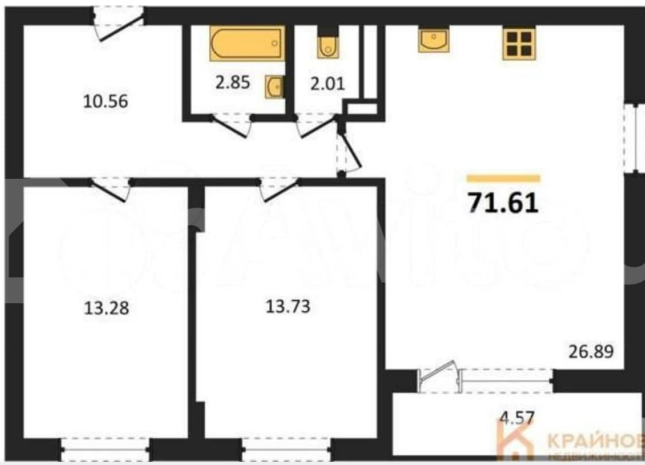

КОРПУС 2
Секция 4
План 3-17 этажей

КРАЙНОВ
НЕДВИЖИМОСТЬ