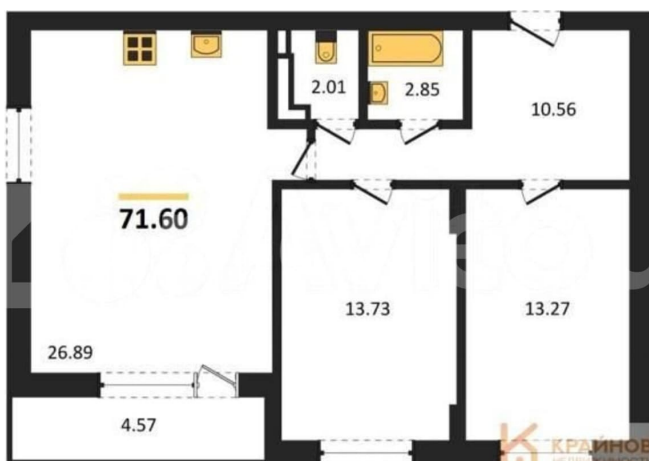

2

Общая площадь

71.6 м²

Этаж

3/18

Детали объекта

Тип сделки

Продам

Квартира: 2 к 71,60 кв.м., 3 этаж в комплексе Алые паруса (Проект Инвест), 2 очередь,

Каталог новостроек, Риелтор

89251234567

для заметок

корп.2, сдача: 2кв. , этажей: 18, адрес Воронеж г., МОПра ул., , Застройщик: Проект Инвест. Расположение у парка и воды - Дом находится рядом с парком «Алые паруса» и Воронежским водохранилищем, из части квартир открываются видовые панорамы на воду и зелёную зону. - До набережной и прогулочных аллей можно дойти пешком за несколько минут, что удобно для отдыха и занятий спортом. Транспортная доступность и инфраструктура - До остановки общественного транспорта около 2-3 минут пешком, до центра города порядка 10-15 минут на машине или 15 минут на общественном транспорте. - В радиусе 5-10 минут расположены магазины, поликлиника, объекты социнфраструктуры, немного дальше — школы и детские сады. Большой выбор секций для внеурочных занятий. - Инфраструктура района — одно из главных преимуществ: кафе, магазины, парк и необходимые сервисы рядом с домом. Класс дома и планировки - Монолитно-кирпичный дом комфорт-класса с этажностью до 17 этажей, современная архитектура и энергоэффективная форма здания без лишних выступов. - Планировки от компактных однокомнатных до просторных трёхкомнатных квартир, комнаты правильной формы. - Несколько вариантов отделки: без отделки, white box и комфорт. Благоустройство и двор - Современная концепция благоустройства: обустроенный двор с детскими площадками и зонами отдыха, зелёные зоны для прогулок рядом с домом. - Закрытый от машин двор, подземный отапливаемый паркинг плюс гостевые парковочные места. **ЗВОНИТЕ ПРЯМО СЕЙЧАС!**

КОРПУС 2
Секция 2
 План 3-17 этажей

Move.ru - вся недвижимость России