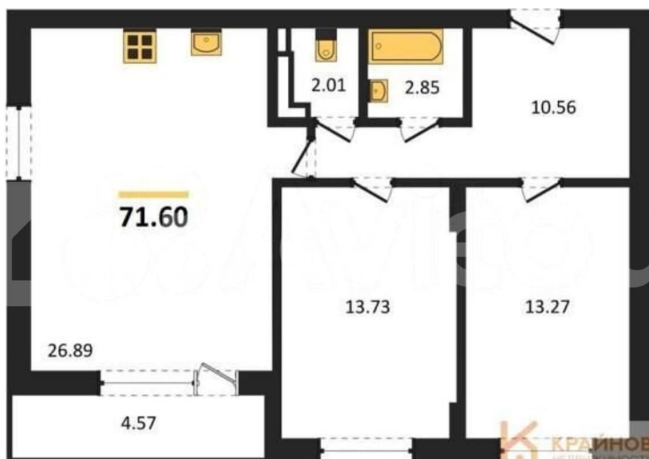

Общая площадь

71.6 м²

Этаж

9/18

Детали объекта

Тип сделки

Продам

Раздел

[Квартиры](#)

Ремонт

без отделки

Квартира в новостройке

да

Описание

ЖК «АЛЫЕ ПАРУСА». СДАЧА 2 КВАРТАЛА 2029 ГОДА. СКИДКА ЗА НАЛИЧНЫЙ РАСЧЕТ ДО 8%.

Квартира: 2 к 71,60 кв.м., 9 этаж в комплексе Алые паруса (Проект Инвест), 2 очередь,

КОРПУС 2
Секция 2
План 3-17 этажей

КРАЙНОВ
НЕДВИЖИМОСТЬ

Move.ru - вся недвижимость России