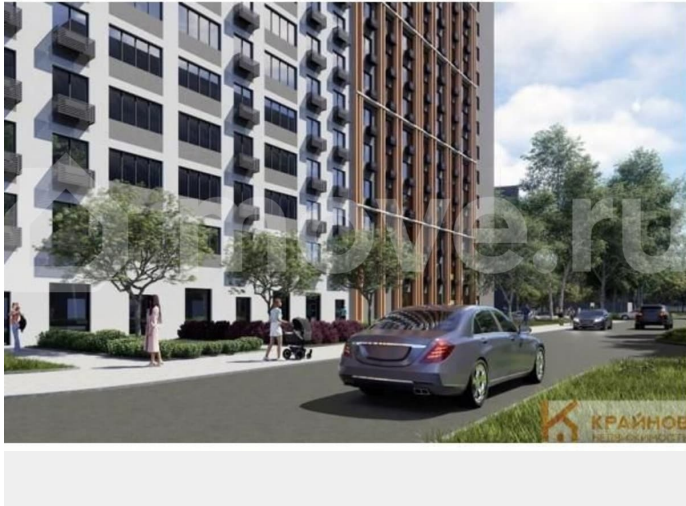

КРАЙНОВ
НЕДВИЖИМОСТЬ