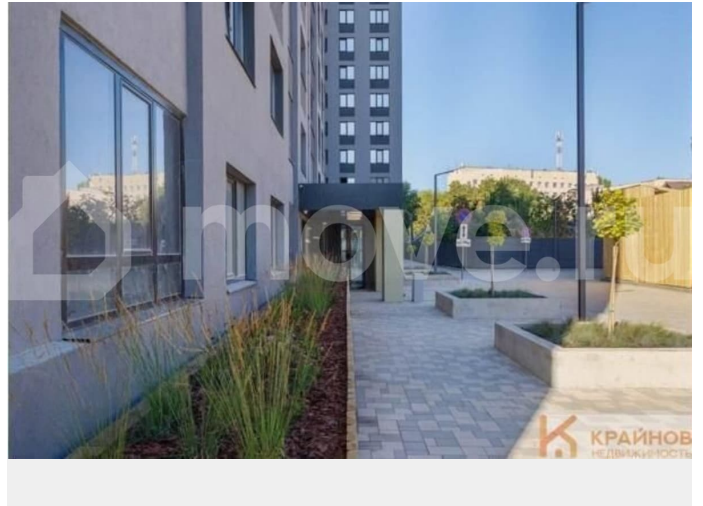

КРАЙНОВ
НЕДВИЖИМОСТЬ