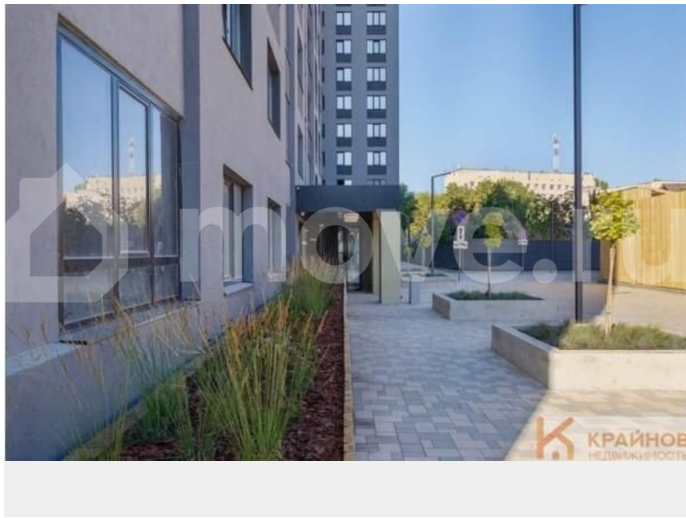

[Квартиры](#)

Ремонт

без отделки

Квартира в новостройке

да

Описание

ЖК «АЛЫЕ ПАРУСА». СДАЧА 2 КВАРТАЛА 2029 ГОДА. СКИДКА ЗА НАЛИЧНЫЙ РАСЧЕТ ДО 8%.

Квартира: 2 к 71,60 кв.м., 16 этаж в комплексе Алые паруса (Проект Инвест), 2

Каталог новостроек, Риелтор

89251234567

для заметок

очередь, корп.2, сдача: 2кв. , этажей: 18,
адрес Воронеж г., МОПра ул., , Застройщик:
Проект Инвест. Расположение у парка и воды
- Дом находится рядом с парком «Алые
паруса» и Воронежским водохранилищем, из
части квартир открываются видовые
панорамы на воду и зелёную зону. - До
набережной и прогулочных аллей можно
дойти пешком за несколько минут, что
удобно для отдыха и занятий спортом.
Транспортная доступность и инфраструктура
- До остановки общественного транспорта
около 2-3 минут пешком, до центра города
порядка 10-15 минут на машине или 15
минут на общественном транспорте. - В
радиусе 5-10 минут расположены магазины,
поликлиника, объекты социнфраструктуры,
немного дальше — школы и детские сады.
Большой выбор секций для внеурочных
занятий. - Инфраструктура района — одно из
главных преимуществ: кафе, магазины, парк
и необходимые сервисы рядом с домом. Класс
дома и планировки - Монолитно?кирпичный
дом комфорт?класса с этажностью до 17
этажей, современная архитектура и
энергоэффективная форма здания без
лишних выступов. - Планировки от
компактных однокомнатных до просторных
трёхкомнатных квартир, комнаты правильной
формы. - Несколько вариантов отделки: без
отделки, white box и комфорт.
Благоустройство и двор - Современная
концепция благоустройства: обустроенный
двор с детскими площадками и зонами
отдыха, зелёные зоны для прогулок рядом с
домом. - Закрытый от машин двор,
подземный отапливаемый паркинг плюс
гостевые парковочные места. ЗВОНИТЕ
ПРЯМО СЕЙЧАС!