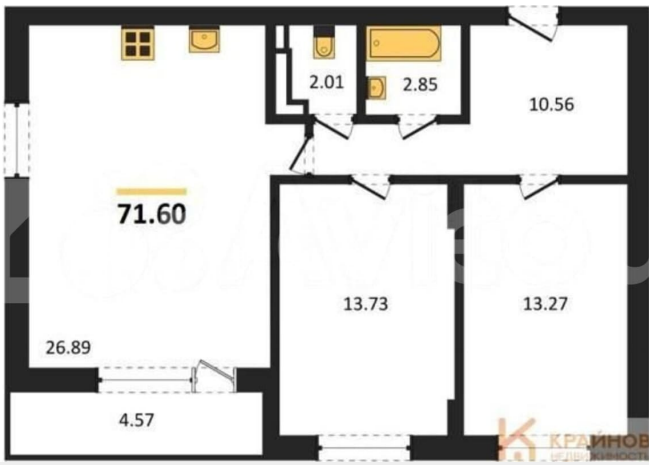

Общая площадь

71.6 м²

Этаж

16/18

Детали объекта

Тип сделки

Продам

Раздел

[Квартиры](#)

Ремонт

без отделки

Квартира в новостройке

да

Описание

ЖК «АЛЫЕ ПАРУСА». СДАЧА 2 КВАРТАЛА 2029 ГОДА. СКИДКА ЗА НАЛИЧНЫЙ РАСЧЕТ ДО 8%.

Квартира: 2 к 71,60 кв.м., 16 этаж в комплексе Алые паруса (Проект Инвест), 2

КОРПУС 2
Секция 2
План 3-17 этажей

Move.ru - вся недвижимость России