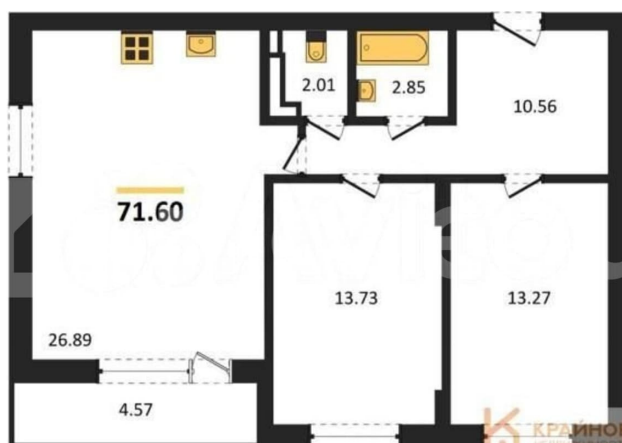

Воронежская область, Воронеж, ул.
МОПра, стр. 7а

8 925 656 ₺

Воронежская область, Воронеж, ул. МОПра, стр. 7а

Улица

[улица МОПра](#)

Квартира

Количество комнат

2

Общая площадь

71.6 м²

Этаж

16/18

Детали объекта

Тип сделки

Продам

Раздел

[Квартиры](#)

Ремонт

без отделки

Квартира в новостройке

да

Описание

ЖК «АЛЫЕ ПАРУСА». СДАЧА 2 КВАРТАЛА 2029 ГОДА. СКИДКА ЗА НАЛИЧНЫЙ РАСЧЕТ ДО 8%.

Квартира: 2 к 71,60 кв.м., 16 этаж в комплексе Алые паруса (Проект Инвест), 2

Каталог новостроек, Риелтор

89251234567

для заметок