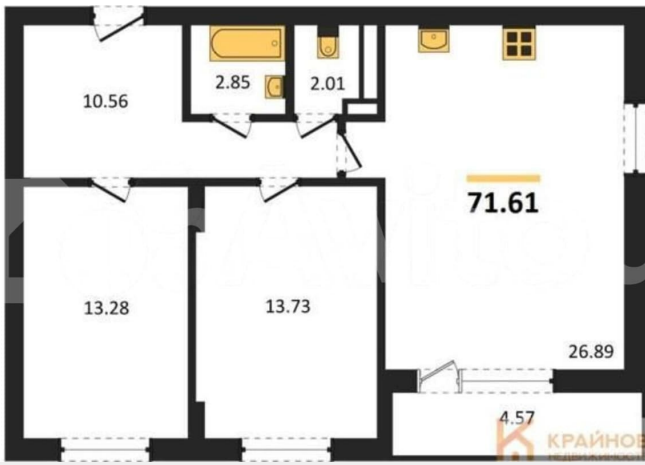

КОРПУС 2
Секция 4
План 3-17 этажей

КРАЙНОВ
НЕДВИЖИМОСТЬ