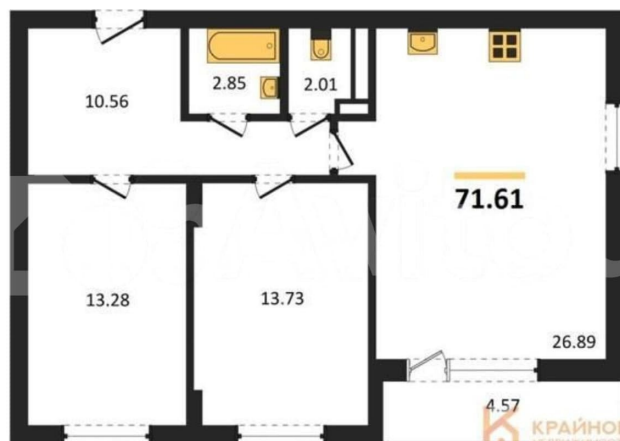

Воронежская область, Воронеж, ул.
МОПра, стр. 7а

8 926 903 ₺

Воронежская область, Воронеж, ул. МОПра, стр. 7а

Улица

[улица МОПра](#)

Квартира

Количество комнат

2

Общая площадь

71.6 м²

Этаж

15/18

Детали объекта

Тип сделки

Продам

Раздел

[Квартиры](#)

Ремонт

без отделки

Квартира в новостройке

да

Описание

ЖК «АЛЫЕ ПАРУСА». СДАЧА 2 КВАРТАЛА 2029 ГОДА. СКИДКА ЗА НАЛИЧНЫЙ РАСЧЕТ ДО 8%.

Квартира: 2 к 71,61 кв.м., 15 этаж в комплексе Алые паруса (Проект Инвест), 2

Навигатор Новостроек, Риелтор

89251234567

для заметок