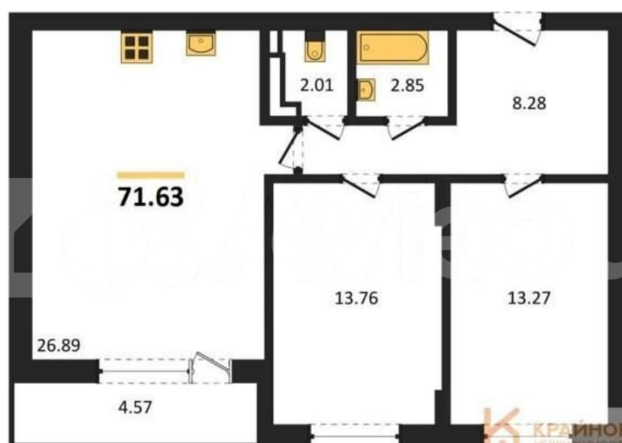

Воронежская область, Воронеж, ул.
МОПра, стр. 7а

8 930 642 ₺

Воронежская область, Воронеж, ул. МОПра, стр. 7а

Улица

[улица МОПра](#)

Квартира

Количество комнат

2

Общая площадь

71.6 м²

Этаж

2/18

Детали объекта

Тип сделки

Продам

Раздел

[Квартиры](#)

Ремонт

без отделки

Квартира в новостройке

да

Описание

ЖК «АЛЫЕ ПАРУСА». СДАЧА 2 КВАРТАЛА 2029 ГОДА. СКИДКА ЗА НАЛИЧНЫЙ РАСЧЕТ ДО 8%.
Квартира: 2 к 71,64 кв.м., 2 этаж в комплексе Алые паруса (Проект Инвест), 2 очередь,

Навигатор Новостроек, Риелтор

89251234567

для заметок