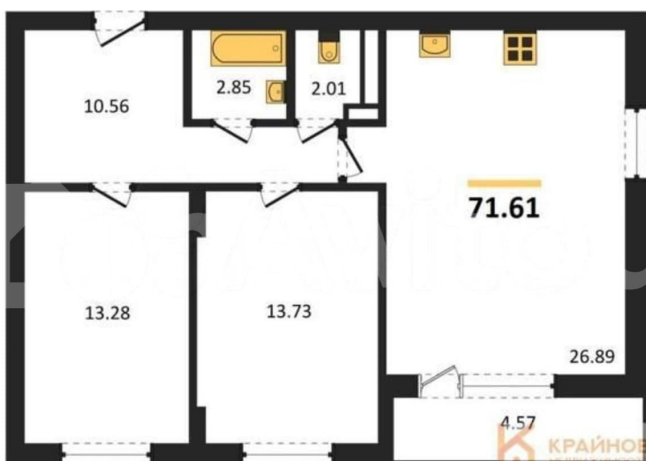

Общая площадь

71.6 м²

Этаж

12/18

Детали объекта

Тип сделки

Продам

Раздел

[Квартиры](#)

Ремонт

без отделки

Квартира в новостройке

да

Описание

ЖК «АЛЫЕ ПАРУСА». СДАЧА 2 КВАРТАЛА 2029 ГОДА. СКИДКА ЗА НАЛИЧНЫЙ РАСЧЕТ ДО 8%.

Квартира: 2 к 71,61 кв.м., 12 этаж в комплексе Алые паруса (Проект Инвест), 2

Навигатор Новостроек, Риелтор

89251234567

для заметок

очередь, корп.2, сдача: 2кв. , этажей: 18,
адрес Воронеж г., МОПра ул., , Застройщик:
Проект Инвест. Расположение у парка и воды
- Дом находится рядом с парком «Алые
паруса» и Воронежским водохранилищем, из
части квартир открываются видовые
панорамы на воду и зелёную зону. - До
набережной и прогулочных аллей можно
дойти пешком за несколько минут, что
удобно для отдыха и занятий спортом.
Транспортная доступность и инфраструктура
- До остановки общественного транспорта
около 2-3 минут пешком, до центра города
порядка 10-15 минут на машине или 15
минут на общественном транспорте. - В
радиусе 5-10 минут расположены магазины,
поликлиника, объекты социнфраструктуры,
немного дальше — школы и детские сады.
Большой выбор секций для внеурочных
занятий. - Инфраструктура района — одно из
главных преимуществ: кафе, магазины, парк
и необходимые сервисы рядом с домом. Класс
дома и планировки - Монолитно?кирпичный
дом комфорт?класса с этажностью до 17
этажей, современная архитектура и
энергоэффективная форма здания без
лишних выступов. - Планировки от
компактных однокомнатных до просторных
трёхкомнатных квартир, комнаты правильной
формы. - Несколько вариантов отделки: без
отделки, white box и комфорт.
Благоустройство и двор - Современная
концепция благоустройства: обустроенный
двор с детскими площадками и зонами
отдыха, зелёные зоны для прогулок рядом с
домом. - Закрытый от машин двор,
подземный отапливаемый паркинг плюс
гостевые парковочные места. ЗВОНИТЕ
ПРЯМО СЕЙЧАС!

КОРПУС 2
Секция 4
План 3-17 этажей

КРАЙНОВ
НЕДВИЖИМОСТЬ

Move.ru - вся недвижимость России