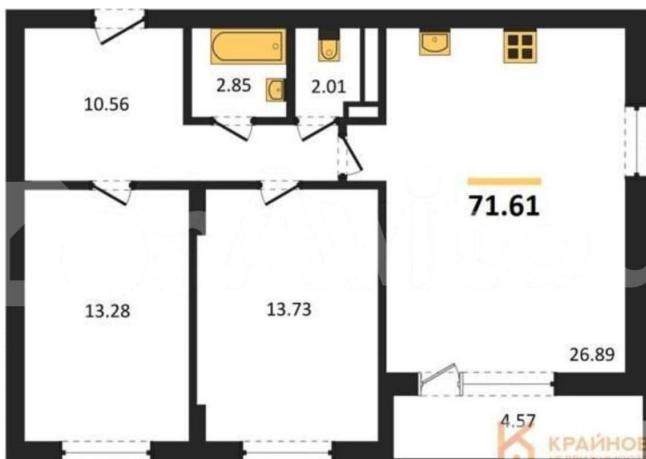

Общая площадь

71.6 м²

Этаж

8/18

Детали объекта

Тип сделки

Продам

Раздел

[Квартиры](#)

Ремонт

без отделки

Квартира в новостройке

да

Описание

ЖК «АЛЫЕ ПАРУСА». СДАЧА 2 КВАРТАЛА 2029 ГОДА. СКИДКА ЗА НАЛИЧНЫЙ РАСЧЕТ ДО 8%.

Квартира: 2 к 71,61 кв.м., 8 этаж в комплексе Алые паруса (Проект Инвест), 2 очередь,

КОРПУС 2
Секция 4
План 3-17 этажей

КРАЙНОВ
НЕДВИЖИМОСТЬ

КРАЙНОВ
НЕДВИЖИМОСТЬ

КРАЙНОВ
НЕДВИЖИМОСТЬ

КРАЙНОВ
НЕДВИЖИМОСТЬ

Move.ru - вся недвижимость России