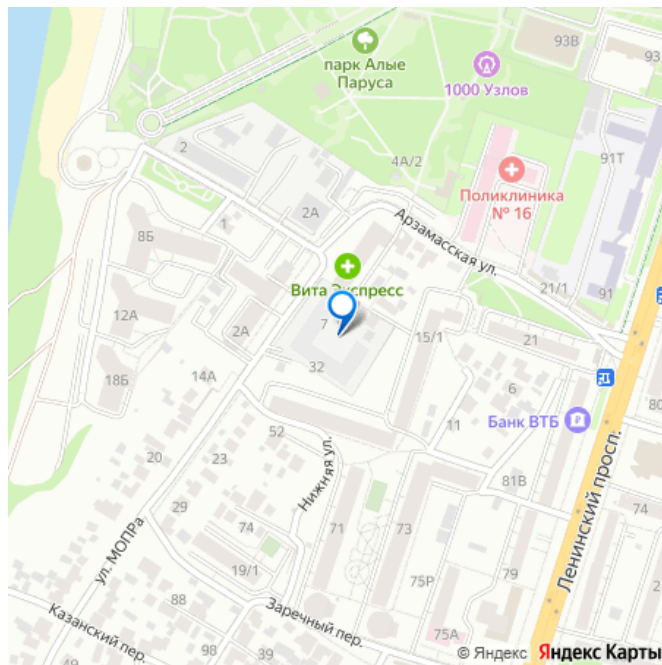

<https://voronezh.move.ru/objects/9293014169>

Каталог новостроек, Риелтор

89251234567

для заметок

корп.2, сдача: 2кв. , этажей: 18, адрес Воронеж г., МОПра ул., , Застройщик: Проект Инвест. Расположение у парка и воды - Дом находится рядом с парком «Алые паруса» и Воронежским водохранилищем, из части квартир открываются видовые панорамы на воду и зелёную зону. - До набережной и прогулочных аллей можно дойти пешком за несколько минут, что удобно для отдыха и занятий спортом. Транспортная доступность и инфраструктура - До остановки общественного транспорта около 2-3 минут пешком, до центра города порядка 10-15 минут на машине или 15 минут на общественном транспорте. - В радиусе 5-10 минут расположены магазины, поликлиника, объекты социнфраструктуры, немного дальше — школы и детские сады. Большой выбор секций для внеурочных занятий. - Инфраструктура района — одно из главных преимуществ: кафе, магазины, парк и необходимые сервисы рядом с домом. Класс дома и планировки - Монолитно-кирпичный дом комфорт-класса с этажностью до 17 этажей, современная архитектура и энергоэффективная форма здания без лишних выступов. - Планировки от компактных однокомнатных до просторных трёхкомнатных квартир, комнаты правильной формы. - Несколько вариантов отделки: без отделки, white box и комфорт. Благоустройство и двор - Современная концепция благоустройства: обустроенный двор с детскими площадками и зонами отдыха, зелёные зоны для прогулок рядом с домом. - Закрытый от машин двор, подземный отапливаемый паркинг плюс гостевые парковочные места. ЗВОНИТЕ ПРЯМО СЕЙЧАС!