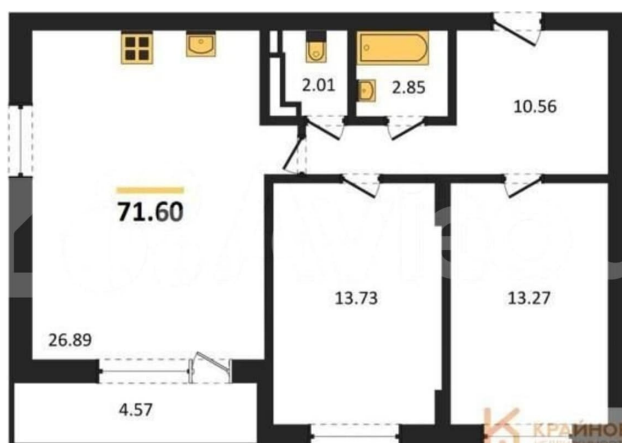

Воронежская область, Воронеж, ул.
МОПра, стр. 7а

8 925 656 ₺

Воронежская область, Воронеж, ул. МОПра, стр. 7а

Улица

[улица МОПра](#)

Квартира

Количество комнат

2

Общая площадь

71.6 м²

Этаж

7/18

Детали объекта

Тип сделки

Продам

Раздел

[Квартиры](#)

Ремонт

без отделки

Квартира в новостройке

да

Описание

ЖК «АЛЫЕ ПАРУСА». СДАЧА 2 КВАРТАЛА 2029 ГОДА. СКИДКА ЗА НАЛИЧНЫЙ РАСЧЕТ ДО 8%.

Квартира: 2 к 71,60 кв.м., 7 этаж в комплексе Алые паруса (Проект Инвест), 2 очередь,

<https://voronezh.move.ru/objects/9293013472>

Навигатор по новостройкам, Риелтор
89251234567

для заметок