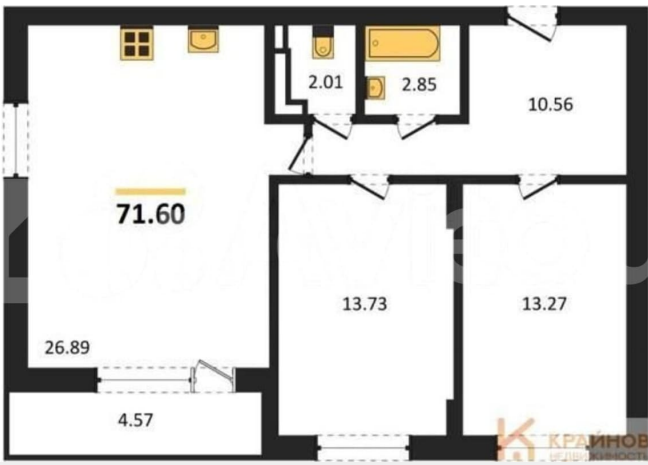

КОРПУС 2
Секция 2
План 3-17 этажей