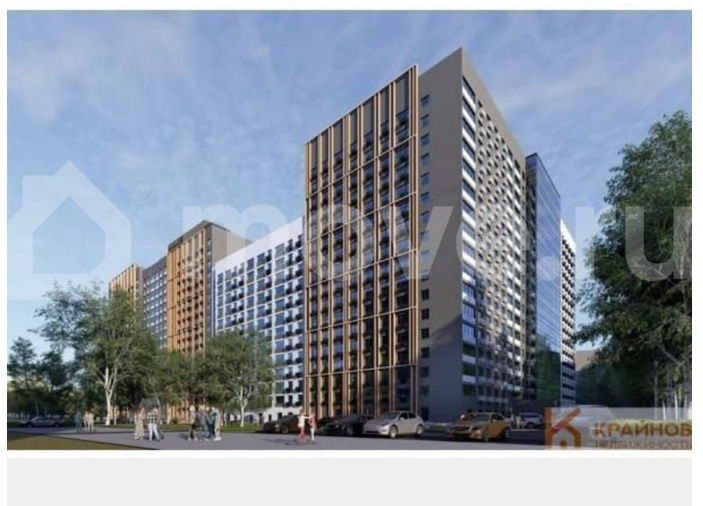

Квартира в новостройке

да

Описание

ЖК «АЛЫЕ ПАРУСА». СДАЧА 2 КВАРТАЛА 2029 ГОДА. СКИДКА ЗА НАЛИЧНЫЙ РАСЧЕТ ДО 8%.

Квартира: 2 к 71,61 кв.м., 10 этаж в комплексе Алые паруса (Проект Инвест), 2

для заметок

очередь, корп.2, сдача: 2кв. , этажей: 18,
адрес Воронеж г., МОПра ул., , Застройщик:
Проект Инвест. Расположение у парка и воды
- Дом находится рядом с парком «Алые
паруса» и Воронежским водохранилищем, из
части квартир открываются видовые
панорамы на воду и зелёную зону. - До
набережной и прогулочных аллей можно
дойти пешком за несколько минут, что
удобно для отдыха и занятий спортом.
Транспортная доступность и инфраструктура
- До остановки общественного транспорта
около 2-3 минут пешком, до центра города
порядка 10-15 минут на машине или 15
минут на общественном транспорте. - В
радиусе 5-10 минут расположены магазины,
поликлиника, объекты социнфраструктуры,
немного дальше — школы и детские сады.
Большой выбор секций для внеурочных
занятий. - Инфраструктура района — одно из
главных преимуществ: кафе, магазины, парк
и необходимые сервисы рядом с домом. Класс
дома и планировки - Монолитно?кирпичный
дом комфорт?класса с этажностью до 17
этажей, современная архитектура и
энергоэффективная форма здания без
лишних выступов. - Планировки от
компактных однокомнатных до просторных
трёхкомнатных квартир, комнаты правильной
формы. - Несколько вариантов отделки: без
отделки, white box и комфорт.
Благоустройство и двор - Современная
концепция благоустройства: обустроенный
двор с детскими площадками и зонами
отдыха, зелёные зоны для прогулок рядом с
домом. - Закрытый от машин двор,
подземный отапливаемый паркинг плюс
гостевые парковочные места. ЗВОНИТЕ
ПРЯМО СЕЙЧАС!