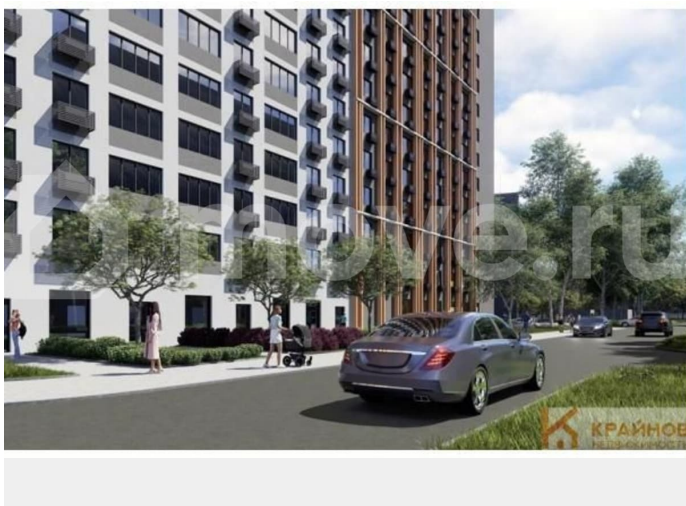

КОРПУС 2
Секция 4
План 3-17 этажей