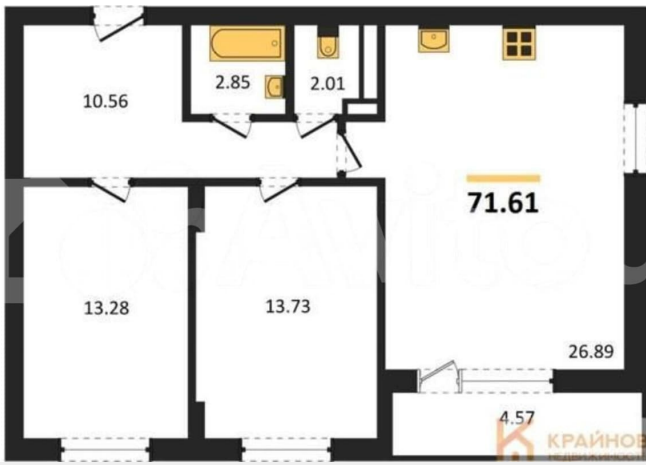

Улица

[улица МОПра](#)

Квартира

Количество комнат

2

Общая площадь

71.6 м²

Этаж

Квартира в новостройке

да

Описание

ЖК «АЛЫЕ ПАРУСА». СДАЧА 2 КВАРТАЛА 2029 ГОДА. СКИДКА ЗА НАЛИЧНЫЙ РАСЧЕТ ДО 8%.

Квартира: 2 к 71,61 кв.м., 10 этаж в комплексе Алые паруса (Проект Инвест), 2

для заметок

очередь, корп.2, сдача: 2кв. , этажей: 18,
адрес Воронеж г., МОПра ул., , Застройщик:
Проект Инвест. Расположение у парка и воды
- Дом находится рядом с парком «Алые
паруса» и Воронежским водохранилищем, из
части квартир открываются видовые
панорамы на воду и зелёную зону. - До
набережной и прогулочных аллей можно
дойти пешком за несколько минут, что
удобно для отдыха и занятий спортом.
Транспортная доступность и инфраструктура
- До остановки общественного транспорта
около 2-3 минут пешком, до центра города
порядка 10-15 минут на машине или 15
минут на общественном транспорте. - В
радиусе 5-10 минут расположены магазины,
поликлиника, объекты социнфраструктуры,
немного дальше — школы и детские сады.
Большой выбор секций для внеурочных
занятий. - Инфраструктура района — одно из
главных преимуществ: кафе, магазины, парк
и необходимые сервисы рядом с домом. Класс
дома и планировки - Монолитно?кирпичный
дом комфорт?класса с этажностью до 17
этажей, современная архитектура и
энергоэффективная форма здания без
лишних выступов. - Планировки от
компактных однокомнатных до просторных
трёхкомнатных квартир, комнаты правильной
формы. - Несколько вариантов отделки: без
отделки, white box и комфорт.
Благоустройство и двор - Современная
концепция благоустройства: обустроенный
двор с детскими площадками и зонами
отдыха, зелёные зоны для прогулок рядом с
домом. - Закрытый от машин двор,
подземный отапливаемый паркинг плюс
гостевые парковочные места. ЗВОНИТЕ
ПРЯМО СЕЙЧАС!

КОРПУС 2
Секция 4
План 3-17 этажей

Move.ru - вся недвижимость России