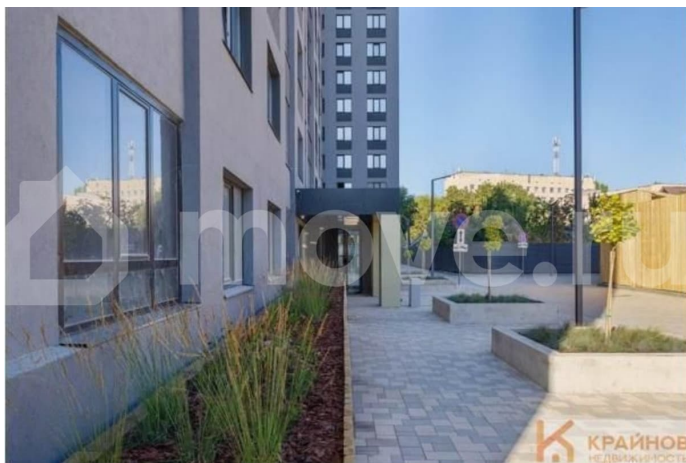

[Квартиры](#)

Ремонт

без отделки

Квартира в новостройке

да

Описание

ЖК «АЛЫЕ ПАРУСА». СДАЧА 2 КВАРТАЛА 2029 ГОДА. СКИДКА ЗА НАЛИЧНЫЙ РАСЧЕТ ДО 8%.
Квартира: 2 к 71,61 кв.м., 3 этаж в комплексе Алые паруса (Проект Инвест), 2 очередь,

<https://voronezh.move.ru/objects/929275857>
2

Навигатор по новостройкам, Риелтор
89251234567

для заметок

корп.2, сдача: 2кв. , этажей: 18, адрес Воронеж г., МОПРа ул., , Застройщик: Проект Инвест. Расположение у парка и воды - Дом находится рядом с парком «Алые паруса» и Воронежским водохранилищем, из части квартир открываются видовые панорамы на воду и зелёную зону. - До набережной и прогулочных аллей можно дойти пешком за несколько минут, что удобно для отдыха и занятий спортом. Транспортная доступность и инфраструктура - До остановки общественного транспорта около 2-3 минут пешком, до центра города порядка 10-15 минут на машине или 15 минут на общественном транспорте. - В радиусе 5-10 минут расположены магазины, поликлиника, объекты социнфраструктуры, немного дальше — школы и детские сады. Большой выбор секций для внеурочных занятий. - Инфраструктура района — одно из главных преимуществ: кафе, магазины, парк и необходимые сервисы рядом с домом. Класс дома и планировки - Монолитно-кирпичный дом комфорт-класса с этажностью до 17 этажей, современная архитектура и энергоэффективная форма здания без лишних выступов. - Планировки от компактных однокомнатных до просторных трёхкомнатных квартир, комнаты правильной формы. - Несколько вариантов отделки: без отделки, white box и комфорт. Благоустройство и двор - Современная концепция благоустройства: обустроенный двор с детскими площадками и зонами отдыха, зелёные зоны для прогулок рядом с домом. - Закрытый от машин двор, подземный отапливаемый паркинг плюс гостевые парковочные места. ЗВОНИТЕ ПРЯМО СЕЙЧАС!