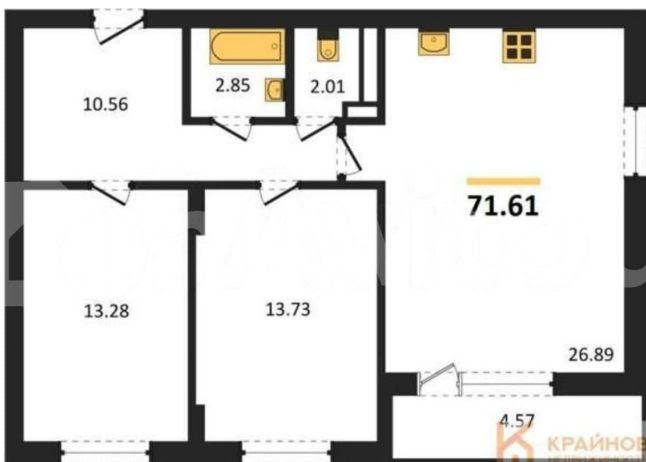

Общая площадь

71.6 м²

Этаж

3/18

Детали объекта

Тип сделки

Продам

Раздел

[Квартиры](#)

Ремонт

без отделки

Квартира в новостройке

да

Описание

ЖК «АЛЫЕ ПАРУСА». СДАЧА 2 КВАРТАЛА 2029 ГОДА. СКИДКА ЗА НАЛИЧНЫЙ РАСЧЕТ ДО 8%.
Квартира: 2 к 71,61 кв.м., 3 этаж в комплексе Алые паруса (Проект Инвест), 2 очередь,

<https://voronezh.move.ru/objects/929275857>
2

Навигатор по новостройкам, Риелтор
89251234567

для заметок

корп.2, сдача: 2кв. , этажей: 18, адрес Воронеж г., МОПРа ул., , Застройщик: Проект Инвест. Расположение у парка и воды - Дом находится рядом с парком «Алые паруса» и Воронежским водохранилищем, из части квартир открываются видовые панорамы на воду и зелёную зону. - До набережной и прогулочных аллей можно дойти пешком за несколько минут, что удобно для отдыха и занятий спортом. Транспортная доступность и инфраструктура - До остановки общественного транспорта около 2-3 минут пешком, до центра города порядка 10-15 минут на машине или 15 минут на общественном транспорте. - В радиусе 5-10 минут расположены магазины, поликлиника, объекты социнфраструктуры, немного дальше — школы и детские сады. Большой выбор секций для внеурочных занятий. - Инфраструктура района — одно из главных преимуществ: кафе, магазины, парк и необходимые сервисы рядом с домом. Класс дома и планировки - Монолитно-кирпичный дом комфорт-класса с этажностью до 17 этажей, современная архитектура и энергоэффективная форма здания без лишних выступов. - Планировки от компактных однокомнатных до просторных трёхкомнатных квартир, комнаты правильной формы. - Несколько вариантов отделки: без отделки, white box и комфорт. Благоустройство и двор - Современная концепция благоустройства: обустроенный двор с детскими площадками и зонами отдыха, зелёные зоны для прогулок рядом с домом. - Закрытый от машин двор, подземный отапливаемый паркинг плюс гостевые парковочные места. ЗВОНИТЕ ПРЯМО СЕЙЧАС!

КОРПУС 2
Секция 4
План 3-17 этажей

Move.ru - вся недвижимость России