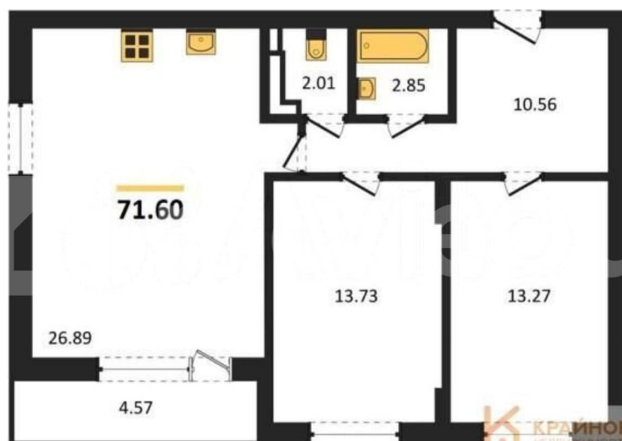

2

Общая площадь

71.6 м²

Этаж

13/18

Детали объекта

Тип сделки

Продам

Раздел

[Квартиры](#)

Ремонт

без отделки

Квартира в новостройке

да

Описание

ЖК «АЛЫЕ ПАРУСА». СДАЧА 2 КВАРТАЛА 2029 ГОДА. СКИДКА ЗА НАЛИЧНЫЙ РАСЧЕТ ДО 8%.

Квартира: 2 к 71,60 кв.м., 13 этаж в комплексе Алые паруса (Проект Инвест), 2

Навигатор по новостройкам, Риелтор

89251234567

для заметок

очередь, корп.2, сдача: 2кв. , этажей: 18,
адрес Воронеж г., МОПра ул., , Застройщик:
Проект Инвест. Расположение у парка и воды
- Дом находится рядом с парком «Алые
паруса» и Воронежским водохранилищем, из
части квартир открываются видовые
панорамы на воду и зелёную зону. - До
набережной и прогулочных аллей можно
дойти пешком за несколько минут, что
удобно для отдыха и занятий спортом.
Транспортная доступность и инфраструктура
- До остановки общественного транспорта
около 2-3 минут пешком, до центра города
порядка 10-15 минут на машине или 15
минут на общественном транспорте. - В
радиусе 5-10 минут расположены магазины,
поликлиника, объекты социнфраструктуры,
немного дальше — школы и детские сады.
Большой выбор секций для внеурочных
занятий. - Инфраструктура района — одно из
главных преимуществ: кафе, магазины, парк
и необходимые сервисы рядом с домом. Класс
дома и планировки - Монолитно?кирпичный
дом комфорт?класса с этажностью до 17
этажей, современная архитектура и
энергоэффективная форма здания без
лишних выступов. - Планировки от
компактных однокомнатных до просторных
трёхкомнатных квартир, комнаты правильной
формы. - Несколько вариантов отделки: без
отделки, white box и комфорт.
Благоустройство и двор - Современная
концепция благоустройства: обустроенный
двор с детскими площадками и зонами
отдыха, зелёные зоны для прогулок рядом с
домом. - Закрытый от машин двор,
подземный отапливаемый паркинг плюс
гостевые парковочные места. ЗВОНИТЕ
ПРЯМО СЕЙЧАС!

КОРПУС 2
Секция 2
План 3-17 этажей

Move.ru - вся недвижимость России