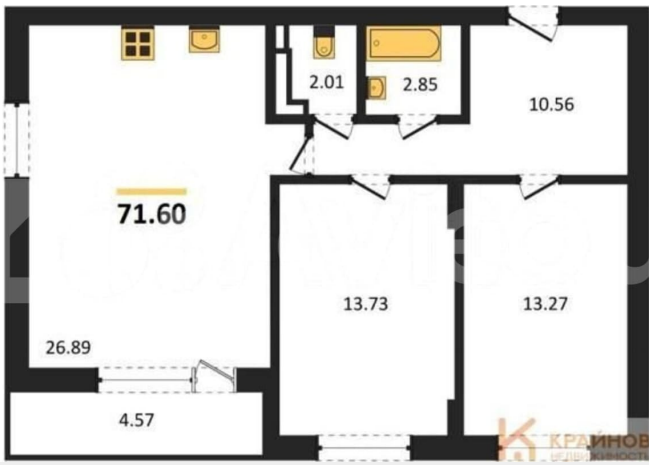

2

Общая площадь

71.6 м²

Этаж

13/18

Детали объекта

Тип сделки

Продам

Квартира: 2 к 71,60 кв.м., 13 этаж в комплексе Алые паруса (Проект Инвест), 2

Навигатор по новостройкам, Риелтор

89251234567

для заметок

очередь, корп.2, сдача: 2кв. , этажей: 18,
адрес Воронеж г., МОПра ул., , Застройщик:
Проект Инвест. Расположение у парка и воды
- Дом находится рядом с парком «Алые
паруса» и Воронежским водохранилищем, из
части квартир открываются видовые
панорамы на воду и зелёную зону. - До
набережной и прогулочных аллей можно
дойти пешком за несколько минут, что
удобно для отдыха и занятий спортом.
Транспортная доступность и инфраструктура
- До остановки общественного транспорта
около 2-3 минут пешком, до центра города
порядка 10-15 минут на машине или 15
минут на общественном транспорте. - В
радиусе 5-10 минут расположены магазины,
поликлиника, объекты социнфраструктуры,
немного дальше — школы и детские сады.
Большой выбор секций для внеурочных
занятий. - Инфраструктура района — одно из
главных преимуществ: кафе, магазины, парк
и необходимые сервисы рядом с домом. Класс
дома и планировки - Монолитно?кирпичный
дом комфорт?класса с этажностью до 17
этажей, современная архитектура и
энергоэффективная форма здания без
лишних выступов. - Планировки от
компактных однокомнатных до просторных
трёхкомнатных квартир, комнаты правильной
формы. - Несколько вариантов отделки: без
отделки, white box и комфорт.
Благоустройство и двор - Современная
концепция благоустройства: обустроенный
двор с детскими площадками и зонами
отдыха, зелёные зоны для прогулок рядом с
домом. - Закрытый от машин двор,
подземный отапливаемый паркинг плюс
гостевые парковочные места. ЗВОНИТЕ
ПРЯМО СЕЙЧАС!

КОРПУС 2
Секция 2
План 3-17 этажей

Move.ru - вся недвижимость России