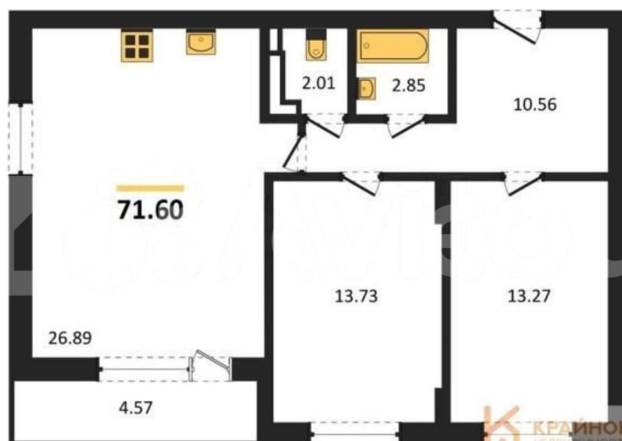

Воронежская область, Воронеж, ул.
МОПра, стр. 7а

8 925 656 ₺

Воронежская область, Воронеж, ул. МОПра, стр. 7а

Улица

[улица МОПра](#)

Квартира

Количество комнат

2

Общая площадь

71.6 м²

Этаж

9/18

Детали объекта

Тип сделки

Продам

Раздел

[Квартиры](#)

Ремонт

без отделки

Квартира в новостройке

да

Описание

ЖК «АЛЫЕ ПАРУСА». СДАЧА 2 КВАРТАЛА 2029 ГОДА. СКИДКА ЗА НАЛИЧНЫЙ РАСЧЕТ ДО 8%.
Квартира: 2 к 71,60 кв.м., 9 этаж в комплексе Алые паруса (Проект Инвест), 2 очередь,

Навигатор по новостройкам, Риелтор
89251234567

для заметок