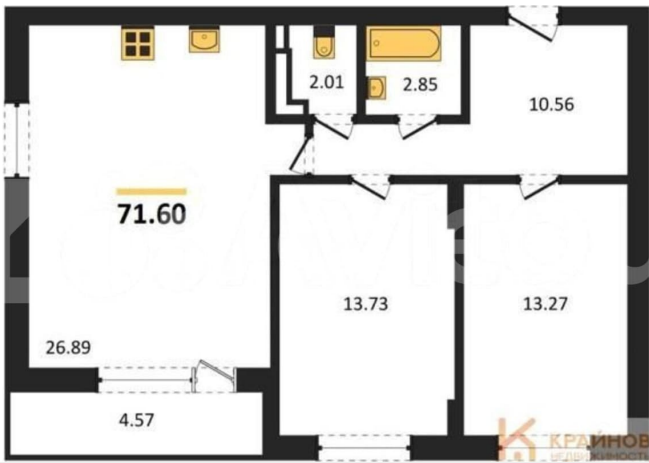

КОРПУС 2
Секция 2
План 3-17 этажей

КРАЙНОВ
НЕДВИЖИМОСТИ