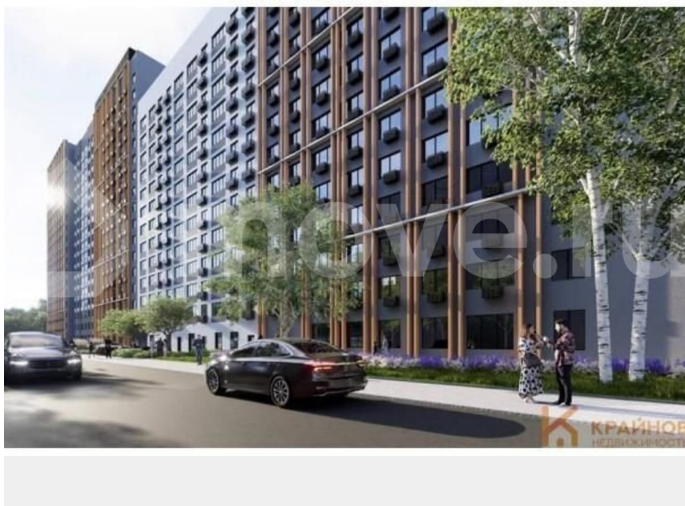

КОРПУС 2
Секция 4
План 3-17 этажей

КРАЙНОВ
НЕДВИЖИМОСТЬ