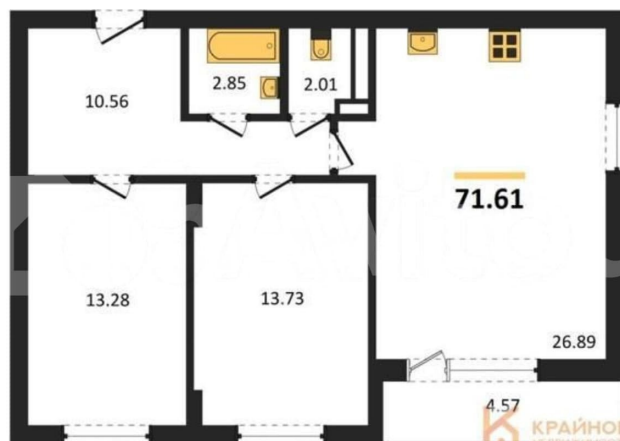

Воронежская область, Воронеж, ул.
МОПра, стр. 7а

8 926 903 ₺

Воронежская область, Воронеж, ул. МОПра, стр. 7а

Улица

[улица МОПра](#)

Квартира

Количество комнат

2

Общая площадь

71.6 м²

Этаж

4/18

Детали объекта

Тип сделки

Продам

Раздел

[Квартиры](#)

Ремонт

без отделки

Квартира в новостройке

да

Описание

ЖК «АЛЫЕ ПАРУСА». СДАЧА 2 КВАРТАЛА 2029 ГОДА. СКИДКА ЗА НАЛИЧНЫЙ РАСЧЕТ ДО 8%.
Квартира: 2 к 71,61 кв.м., 4 этаж в комплексе Алые паруса (Проект Инвест), 2 очередь,

Навигатор по новостройкам, Риелтор

89251234567

для заметок