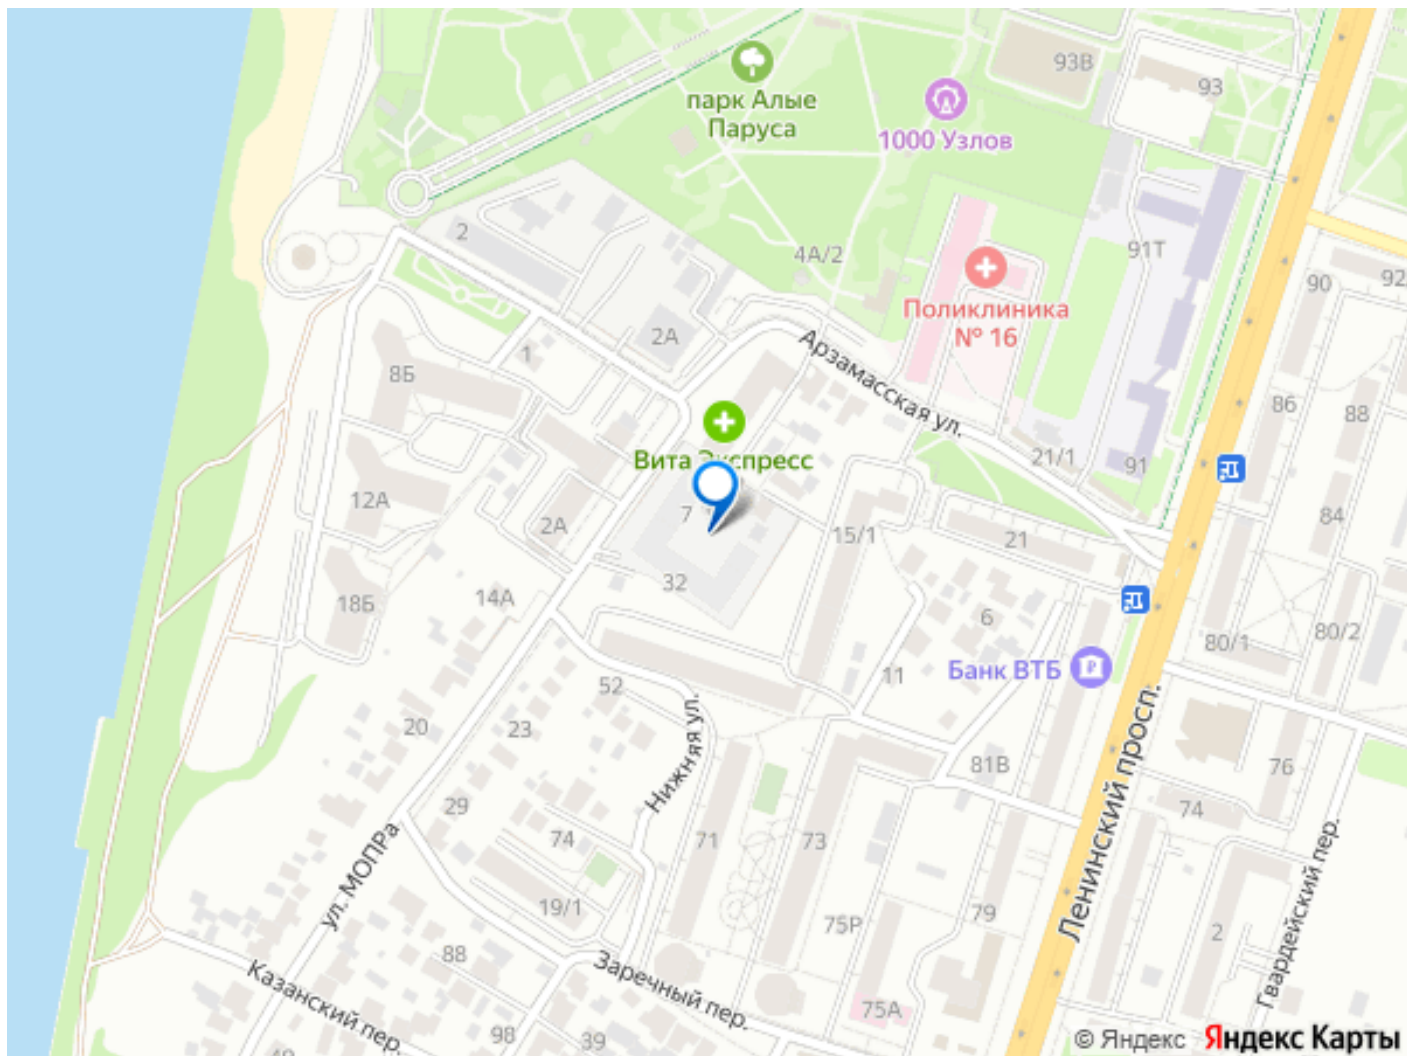

Move.ru - вся недвижимость России