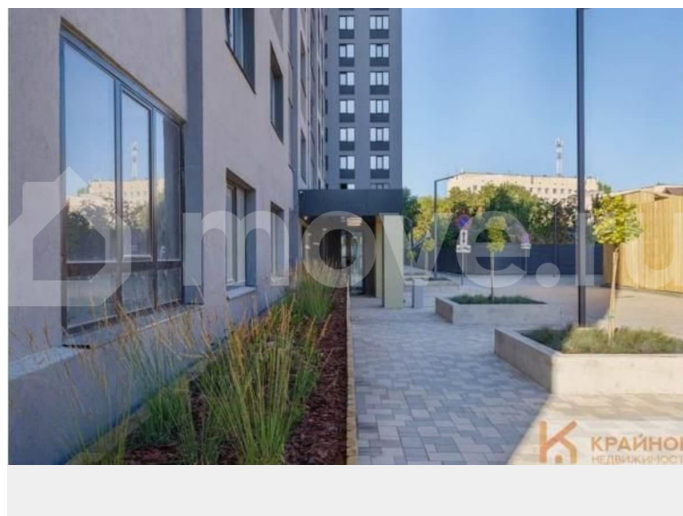

КОРПУС 2
Секция 1

План 3-13 этажей