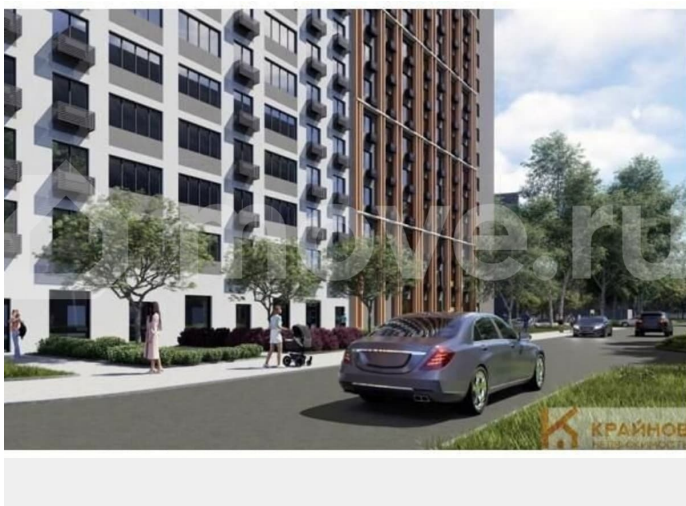

КОРПУС 2
Секция 1

План 3-13 этажей