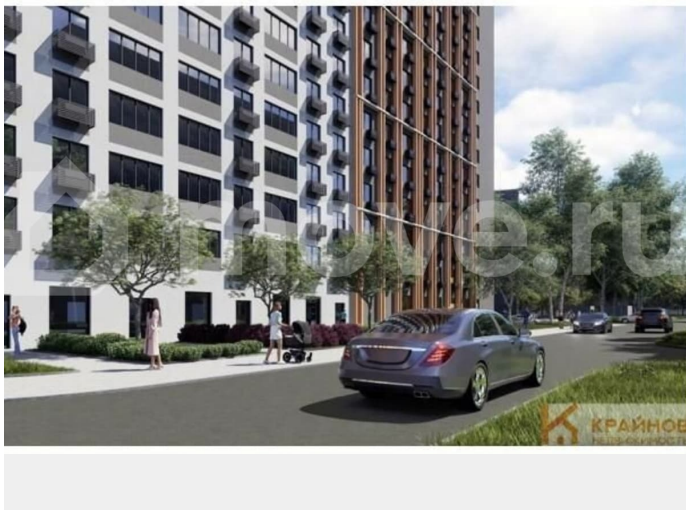

[Квартиры](#)

Ремонт

без отделки

Квартира в новостройке

да

Описание

ЖК «АЛЫЕ ПАРУСА». СДАЧА 2 КВАРТАЛА 2029 ГОДА. СКИДКА ЗА НАЛИЧНЫЙ РАСЧЕТ ДО 8%.

Квартира: 2 к 70,85 кв.м., 10 этаж в комплексе Алые паруса (Проект Инвест), 2

<https://voronezh.move.ru/objects/9292758565>

**Навигатор по новостройкам, Риелтор
89251234567**

для заметок

очередь, корп.2, сдача: 2кв. , этажей: 18,
адрес Воронеж г., МОПра ул., , Застройщик:
Проект Инвест. Расположение у парка и воды
- Дом находится рядом с парком «Алые
паруса» и Воронежским водохранилищем, из
части квартир открываются видовые
панорамы на воду и зелёную зону. - До
набережной и прогулочных аллей можно
дойти пешком за несколько минут, что
удобно для отдыха и занятий спортом.
Транспортная доступность и инфраструктура
- До остановки общественного транспорта
около 2-3 минут пешком, до центра города
порядка 10-15 минут на машине или 15
минут на общественном транспорте. - В
радиусе 5-10 минут расположены магазины,
поликлиника, объекты социнфраструктуры,
немного дальше — школы и детские сады.
Большой выбор секций для внеурочных
занятий. - Инфраструктура района — одно из
главных преимуществ: кафе, магазины, парк
и необходимые сервисы рядом с домом. Класс
дома и планировки - Монолитно?кирпичный
дом комфорт?класса с этажностью до 17
этажей, современная архитектура и
энергоэффективная форма здания без
лишних выступов. - Планировки от
компактных однокомнатных до просторных
трёхкомнатных квартир, комнаты правильной
формы. - Несколько вариантов отделки: без
отделки, white box и комфорт.
Благоустройство и двор - Современная
концепция благоустройства: обустроенный
двор с детскими площадками и зонами
отдыха, зелёные зоны для прогулок рядом с
домом. - Закрытый от машин двор,
подземный отапливаемый паркинг плюс
гостевые парковочные места. ЗВОНИТЕ
ПРЯМО СЕЙЧАС!