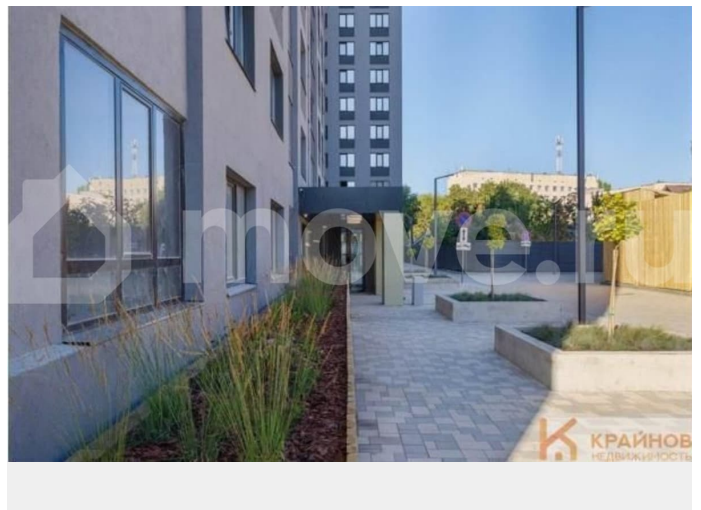

[Квартиры](#)

Ремонт

без отделки

Квартира в новостройке

да

Описание

ЖК «АЛЫЕ ПАРУСА». СДАЧА 2 КВАРТАЛА 2029 ГОДА. СКИДКА ЗА НАЛИЧНЫЙ РАСЧЕТ ДО 8%.

Квартира: 2 к 70,85 кв.м., 10 этаж в комплексе Алые паруса (Проект Инвест), 2

<https://voronezh.move.ru/objects/9292758565>

**Навигатор по новостройкам, Риелтор
89251234567**

для заметок

очередь, корп.2, сдача: 2кв. , этажей: 18,
адрес Воронеж г., МОПра ул., , Застройщик:
Проект Инвест. Расположение у парка и воды
- Дом находится рядом с парком «Алые
паруса» и Воронежским водохранилищем, из
части квартир открываются видовые
панорамы на воду и зелёную зону. - До
набережной и прогулочных аллей можно
дойти пешком за несколько минут, что
удобно для отдыха и занятий спортом.
Транспортная доступность и инфраструктура
- До остановки общественного транспорта
около 2-3 минут пешком, до центра города
порядка 10-15 минут на машине или 15
минут на общественном транспорте. - В
радиусе 5-10 минут расположены магазины,
поликлиника, объекты социнфраструктуры,
немного дальше — школы и детские сады.
Большой выбор секций для внеурочных
занятий. - Инфраструктура района — одно из
главных преимуществ: кафе, магазины, парк
и необходимые сервисы рядом с домом. Класс
дома и планировки - Монолитно?кирпичный
дом комфорт?класса с этажностью до 17
этажей, современная архитектура и
энергоэффективная форма здания без
лишних выступов. - Планировки от
компактных однокомнатных до просторных
трёхкомнатных квартир, комнаты правильной
формы. - Несколько вариантов отделки: без
отделки, white box и комфорт.
Благоустройство и двор - Современная
концепция благоустройства: обустроенный
двор с детскими площадками и зонами
отдыха, зелёные зоны для прогулок рядом с
домом. - Закрытый от машин двор,
подземный отапливаемый паркинг плюс
гостевые парковочные места. ЗВОНИТЕ
ПРЯМО СЕЙЧАС!