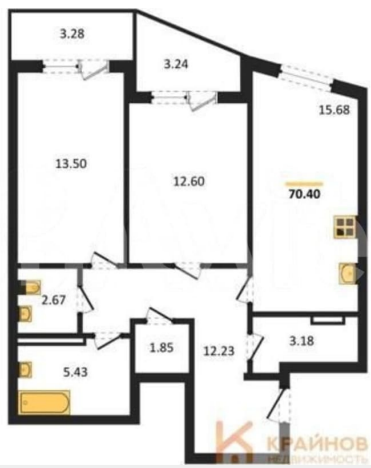

2

Общая площадь

70.4 м²

Этаж

8/13

Детали объекта

Тип сделки

Продам

для заметок

ВОЗМОЖНА РАССРОЧКА НА ГОД С
ПЕРВОНАЧАЛЬНЫМ ВЗНОСОМ 30%! СДАЧА В
2028 ГОДУ. Квартира: 2 к 70,40 кв.м., 8 этаж в
комплексе Мармелад, 1 очередь, корп.1,
сдача: 4 кв. , этажей: 13, адрес Воронеж г.,
Туполева ул., д. 5к, Застройщик: Развитие.
Комплекс расположен в Левобережном
районе на улице Туполева. Проект продуман
до мелочей: уютные дворы без машин,
большая зона озеленения, пешеходная аллея
через весь квартал, тематические
пространства для отдыха и детских игр.
Центральной точкой станет площадь с
оригинальным фонтаном, вокруг которой
обустраивают прогулочные зоны, скамейки,
клумбы и цветники. Все объекты
повседневной инфраструктуры находятся в 5
минутах: супермаркеты, детские сады и
школы, спортивные секции, отделения
банков, остановки общественного
транспорта. На первых этажах домов
разместятся кафе, магазины, пункты выдачи
маркетплейсов и салоны услуг — всё
необходимое будет прямо рядом с домом. -
Продуманная и функциональная планировка.
- Качественная металлическая входная
дверь. - Современная система отопления с
высококачественными радиаторами. -
Установка увеличенных окон с двухкамерным
стеклопакетом. - Остекление балконов и
лоджий качественным алюминиевым
профилем. **БЕСПЛАТНОЕ ОДОБРЕНИЕ
ИПОТЕКИ! СОПРОВОЖДЕНИЕ СДЕЛКИ ДО
ПОЛУЧЕНИЯ КЛЮЧЕЙ! ЗВОНИТЕ, ОТВЕЧУ НА
ВАШИ ВОПРОСЫ!**