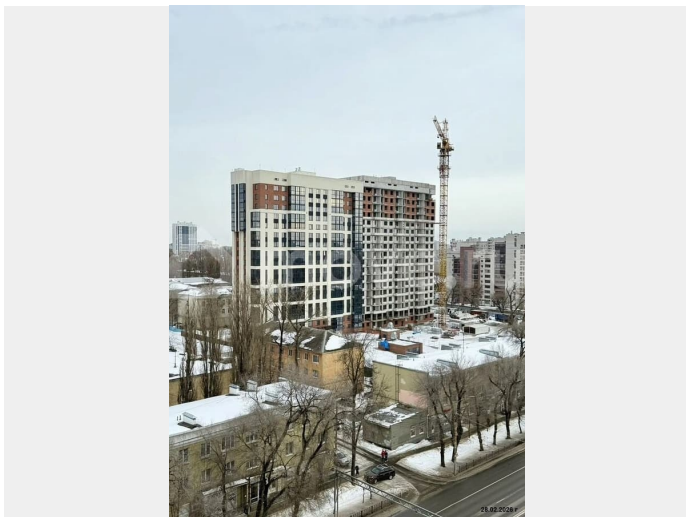

Запись на просмотр этой квартиры по телефону Продаётся квартира в ЖК «Титул» (Адрес: ул. Московский проспект, д. 66) Передача ключей в 1 кв. 2027 Подготовка под

<https://voronezh.move.ru/objects/9293015148>

Юлия, Риелтор

89251234567

для заметок

чистовую отделку. Подходит под семейную ипотеку. В ЖК «Титул» возводятся два дома с переменной этажностью — 17, 18, 19 и 25 этажей. Во дворе реализовано многоуровневое освещение, а архитектурная подсветка подчеркивает выразительные элементы фасадов и формирует эстетичную атмосферу в тёмное время суток. Для абсолютного комфорта на -1 этаже комплекса предусмотрены личные кладовые (келлеры), где можно: велосипеды, санки, лыжи и сезонные вещи. В каждом подъезде предусмотрен холл для гостей — удобное пространство, где можно дождаться такси или встретить друзей. Установлены современные лифты фирмы «Метеор», обеспечивающие плавное движение и комфорт на каждом этаже. Проект комплекса подразумевает развитие доброжелательного, продуманного пространства, способствующего формированию активного сообщества жильцов. Это поддерживает и дворовая инфраструктура, и коммерческие площади на первых этажах, где откроются кафе, парикмахерская, салон красоты, аптека, магазины с банкоматами, пункты выдачи заказов и химчистка. На территории комплекса предусмотрена система отдельного сбора мусора — экологичное решение, встроенное в современную городскую жизнь. В шаговой доступности от ЖК «Титул» уже есть вся необходимая инфраструктура. А на ключевых маршрутах транспорта легко добраться до вузов и крупных ТЦ, не более чем за полчаса.