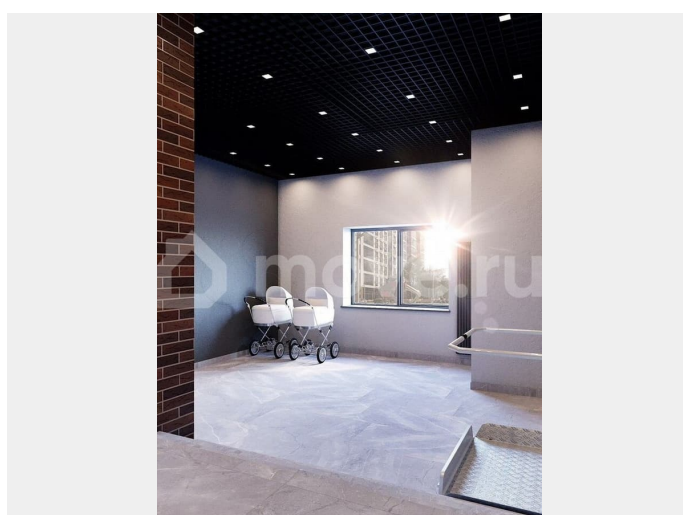

КОРПУС 2 (Секция 2)

Секция 2

План 2-18 этажей