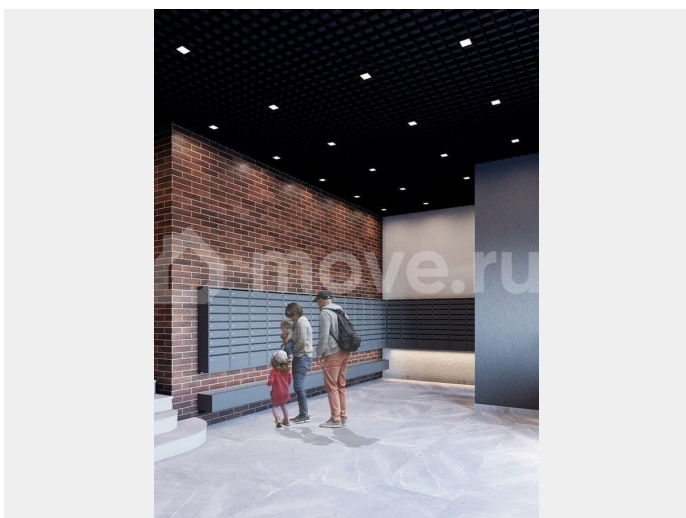

КОРПУС 2 (Секция 2)

Секция 2

План 2-18 этажей