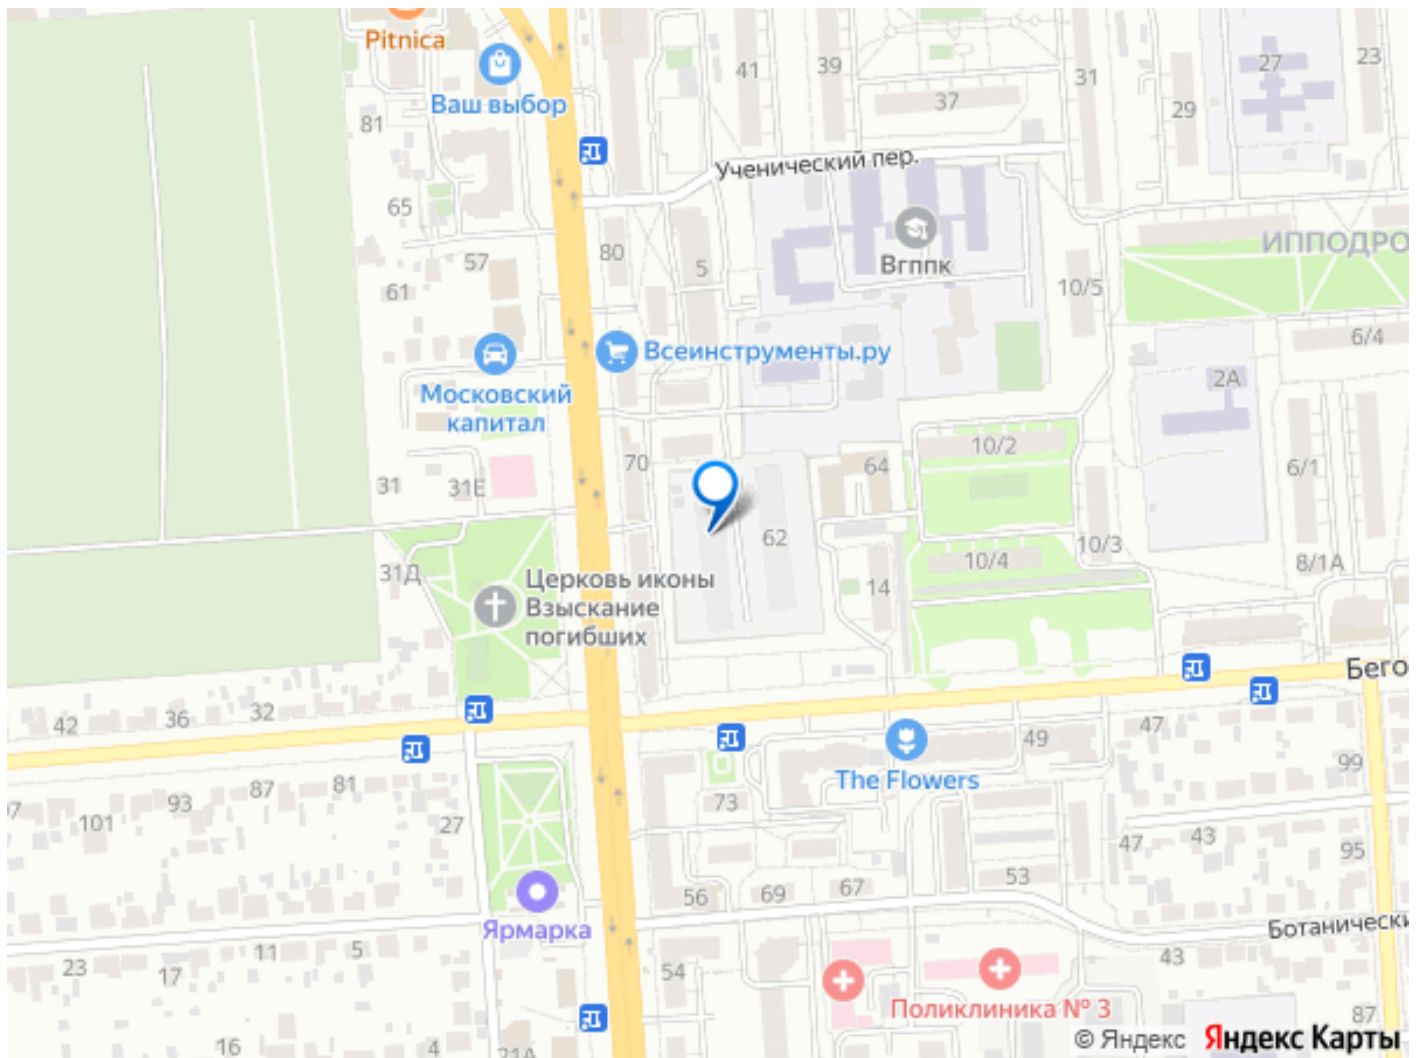

Move.ru - вся недвижимость России