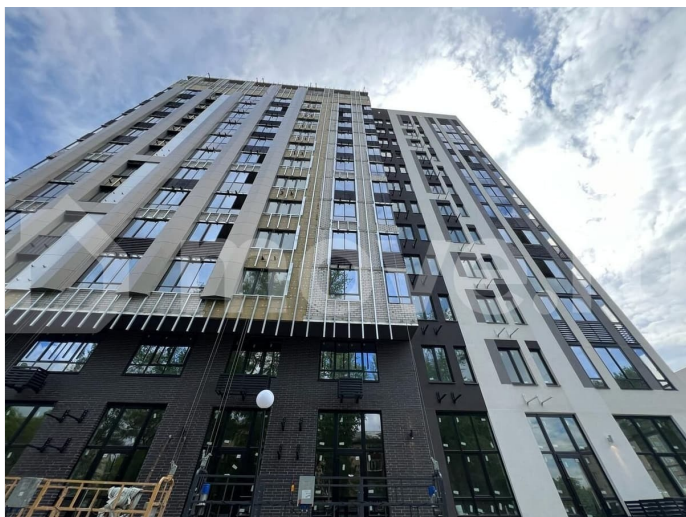

этажей: 14, адрес Воронеж г., Ленинский пр., д. 108А, Застройщик: Развитие. Дом расположен в самом сердце левого берега. В районе уже сформирована инфраструктура: Торговые центры, продуктовые магазины, аптеки, кафе, поликлиники, детские центры. А всего в 15 минутах ходьбы от дома расположены «Алые паруса» и «парк Патриотов». Школы и детские сады в пешей доступности от дома одно из главных условий Жилой комплекс выделяют: выгодное расположение в тихом центре, левого берега. Удобная транспортная развязка вблизи двух мостов: Северного и Чернавского. В доме предусмотрен подземный паркинг, кладовые и колясочные на цокольном этаже. **БЕСПЛАТНОЕ ОДОБРЕНИЕ ИПОТЕКИ! ФИКСАЦИЯ ЦЕНЫ ДО ПРОДАЖИ ВАШЕЙ КВАРТИРЫ! СОПРОВОЖДЕНИЕ СДЕЛКИ ДО МОМЕНТА ПОЛУЧЕНИЯ КЛЮЧЕЙ! ВОЗМОЖНО ИСПОЛЬЗОВАНИЕ ВСЕХ СЕРТИФИКАТОВ ГОСУДАРСТВЕННОГО ОБРАЗЦА. ЗВОНИТЕ!**