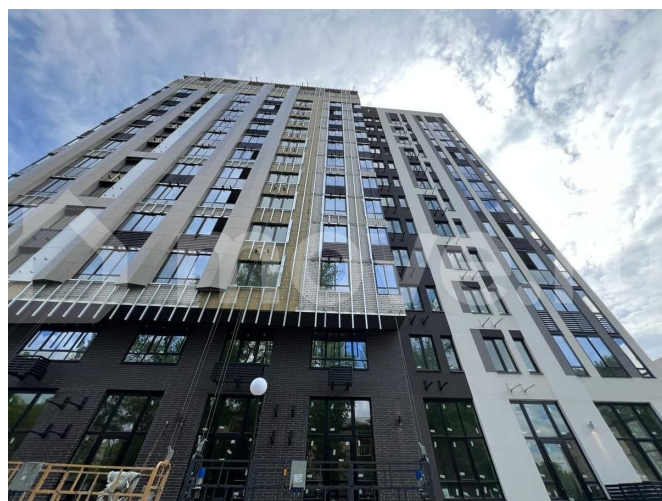

🕒 Создано: 02.04.2026 в 00:09

🔄 Обновлено: 02.04.2026 в 00:09

**Воронежская область, Воронеж, пр-т
Ленинский, 108а**

9 740 613 ₺

Воронежская область, Воронеж, пр-т Ленинский, 108а

Улица

[проспект Ленинский](#)

Квартира

Количество комнат

2

Общая площадь

68.1 м²

Этаж

3/14

Детали объекта

Тип сделки

Продам

Раздел

[Квартиры](#)

Ремонт

без отделки

Квартира в новостройке

да

Описание

ЖК «ДОМ АРХИТЕКТОРА»! ТРЕЙДИН!
РАССРОЧКА! СКИДКА ДО 7% Квартира: 2 к
68,14 кв.м., 3 этаж в комплексе Дом
Архитектора, 1 очередь, корп.1, сдача: 4кв. ,

<https://voronezh.move.ru/objects/9293016317>

Навигатор Новостроек, Риелтор

89251234567

для заметок