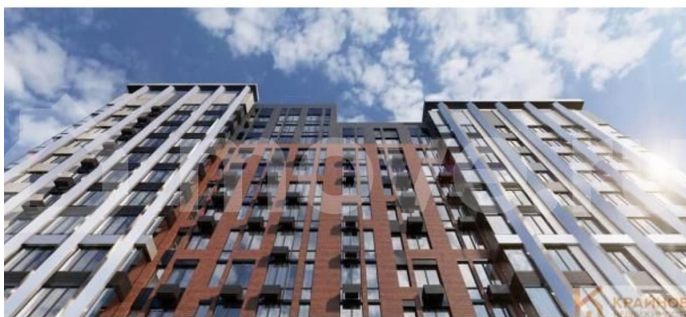

КОРПУС 1
Секция 1
План 3-12 этажей