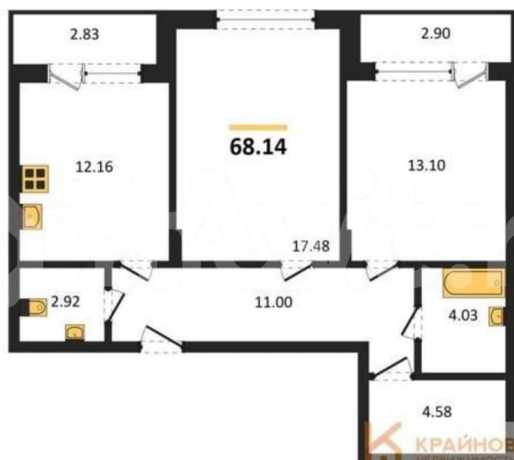

Квартира

Количество комнат

2

Общая площадь

68.1 м²

Этаж

3/14

Детали объекта

Описание

ЖК «ДОМ АРХИТЕКТОРА»! ТРЕЙДИН!
РАССРОЧКА! СКИДКА ДО 7% Квартира: 2 к
68,14 кв.м., 3 этаж в комплексе Дом
Архитектора, 1 очередь, корп.1, сдача: 4кв. ,

<https://voronezh.move.ru/objects/9293016317>

КОРПУС 1
Секция 1
План 3-12 этажей

Move.ru - вся недвижимость России