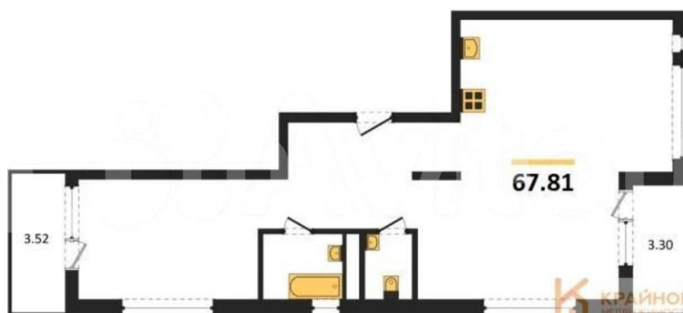

КРАЙНОВ
НЕДВИЖИМОСТИ