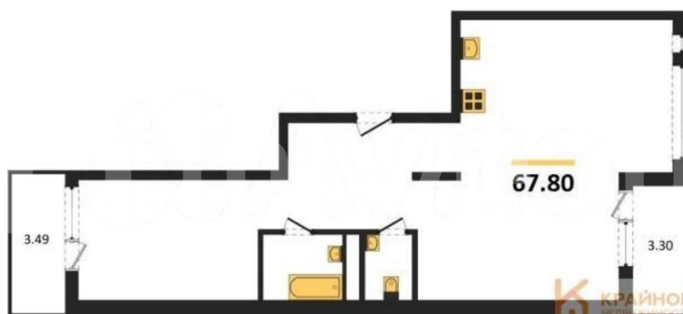

ПОВЫШЕНИЯ ЦЕНЫ! ЗВОНИТЕ!