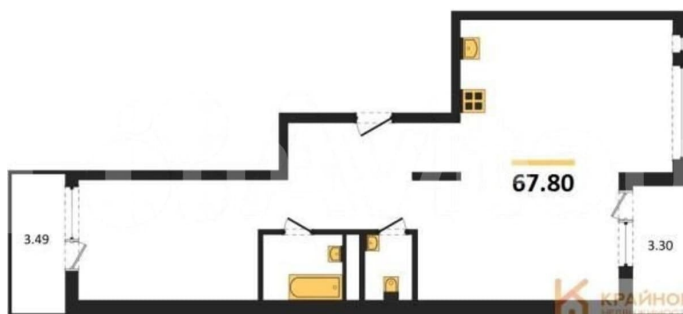

ПОВЫШЕНИЯ ЦЕНЫ! ЗВОНИТЕ!