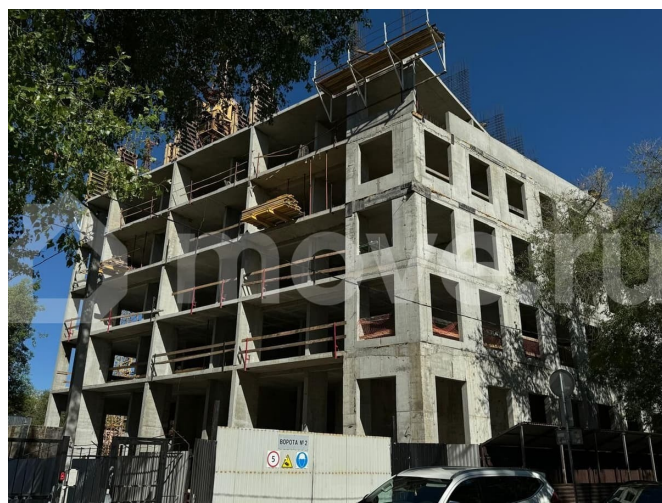

Описание

ЖК «ДОМ НА ФРИДРИХА ЭНГЕЛЬСА» — ПРЕСТИЖНЫЙ ДОМ В ИСТОРИЧЕСКОМ ЦЕНТРЕ ГОРОДА. СКИДКИ 10% НА ВСЕ КВАРТИРЫ С 01.03.2026 Г. ПО 31.03.2026. Квартира: 2 к

<https://voronezh.move.ru/objects/929203918>

3

Новые Квадраты, Риелтор

89251234567

для заметок

67,80 кв.м., 8 этаж в комплексе Дом на Фридриха Энгельса, 1 очередь, корп.1, сдача: 4кв. , этажей: 17, адрес Воронеж г., Фридриха Энгельса ул., д. 88, Застройщик: ВЫБОР. Высокое качество и стиль в каждом элементе подчеркивают уровень дома и высокий статус резидентов. Провести деловую встречу, отдохнуть или подождать такси можно в уютной мягкой зоне с диванами и столиками. Подняться в квартиру или спуститься на любой уровень паркинга помогут бесшумные лифты с дизайнерской отделкой от одного из ведущих производителей. За счет разной этажности секций формируется камерное внутреннее пространство, которое будет наполнено солнечным светом в течение всего дня. Ландшафтный дизайн с высадкой взрослых деревьев и антиаллергенных растений, эко зоны отдыха для взрослых и детей, воркаут, дизайнерский фонтан, вело парковки, свободный wi-fi во дворе, лавочки с зарядными устройствами, декоративная подсветка в вечернее время. Внедрены новые технологии. Территория полностью огорожена, служба безопасности следит за порядком и реагирует на вызовы жильцов 24/7. Видеонаблюдение на территории жилого дома, в паркинге, лобби, лифтах и лифтовых холлах. Вход в парадные дома возможен только со стороны внутреннего двора. Домофоны с выводом на смартфон, временные коды доступа для прохождения гостей или курьеров на территорию, ключ-доступы на территорию через смартфон, просмотр камер жильцами. Контроль доступа на этаж, доступ в паркинг по системе считывания номеров, а также открытие со смартфона. СЕМЕЙНАЯ ИПОТЕКА! ВОЕННАЯ ИПОТЕКА! СОПРОВОЖДЕНИЕ СДЕЛКИ ДО ПОЛУЧЕНИЯ КЛЮЧЕЙ! УСПЕЙТЕ КУПИТЬ ДО