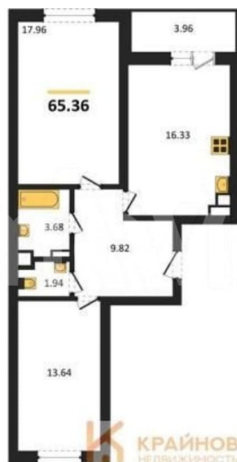

Общая площадь

65.4 м²

Этаж

6/18

Детали объекта

Тип сделки

Продам

Раздел

[Квартиры](#)

Ремонт

без отделки

Квартира в новостройке

да

Описание

ЖК «АЛЫЕ ПАРУСА». СДАЧА 2 КВАРТАЛА 2029 ГОДА. СКИДКА ЗА НАЛИЧНЫЙ РАСЧЕТ ДО 8%.

Квартира: 2 к 65,36 кв.м., 6 этаж в комплексе Алые паруса (Проект Инвест), 2 очередь,

КОРПУС 2
Секция 5
План 2-12 этажей

Move.ru - вся недвижимость России