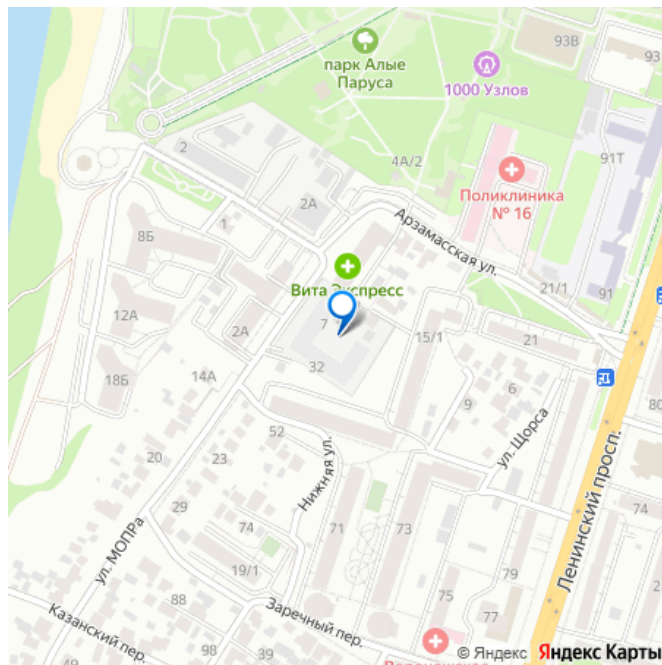

<https://voronezh.move.ru/objects/9293016266>

Навигатор Новостроек, Риелтор
89251234567

для заметок

корп.2, сдача: 2кв. , этажей: 18, адрес Воронеж г., МОПра ул., , Застройщик: Проект Инвест. Расположение у парка и воды - Дом находится рядом с парком «Алые паруса» и Воронежским водохранилищем, из части квартир открываются видовые панорамы на воду и зелёную зону. - До набережной и прогулочных аллей можно дойти пешком за несколько минут, что удобно для отдыха и занятий спортом. Транспортная доступность и инфраструктура - До остановки общественного транспорта около 2-3 минут пешком, до центра города порядка 10-15 минут на машине или 15 минут на общественном транспорте. - В радиусе 5-10 минут расположены магазины, поликлиника, объекты социнфраструктуры, немного дальше — школы и детские сады. Большой выбор секций для внеурочных занятий. - Инфраструктура района — одно из главных преимуществ: кафе, магазины, парк и необходимые сервисы рядом с домом. Класс дома и планировки - Монолитно-кирпичный дом комфорт-класса с этажностью до 17 этажей, современная архитектура и энергоэффективная форма здания без лишних выступов. - Планировки от компактных однокомнатных до просторных трёхкомнатных квартир, комнаты правильной формы. - Несколько вариантов отделки: без отделки, white box и комфорт. Благоустройство и двор - Современная концепция благоустройства: обустроенный двор с детскими площадками и зонами отдыха, зелёные зоны для прогулок рядом с домом. - Закрытый от машин двор, подземный отапливаемый паркинг плюс гостевые парковочные места. ЗВОНИТЕ ПРЯМО СЕЙЧАС!