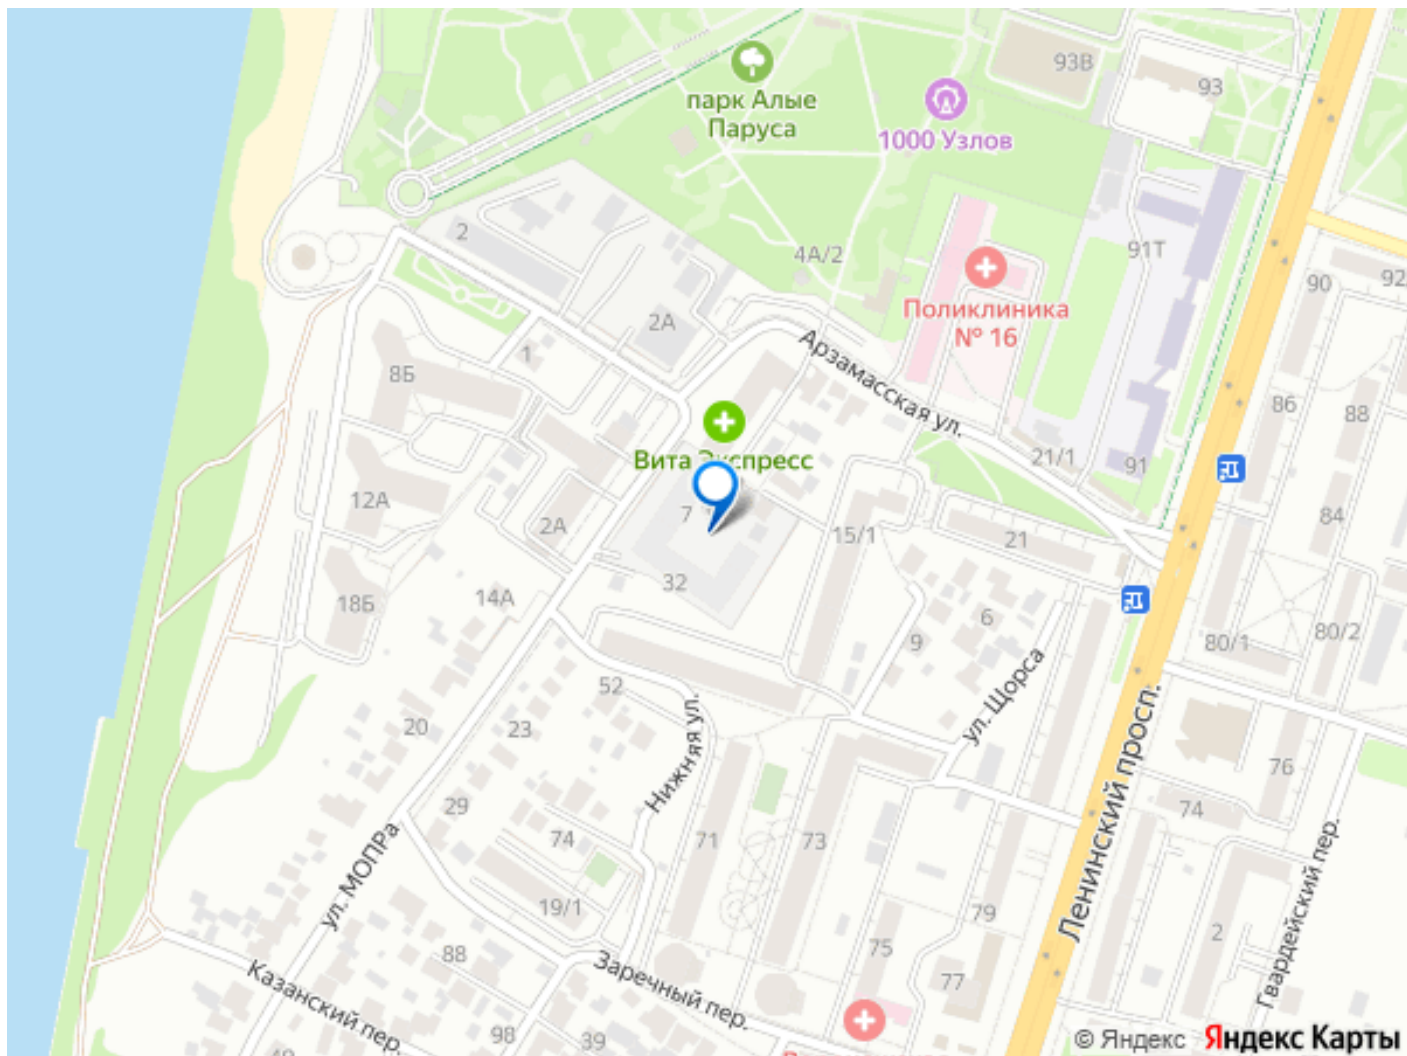

Move.ru - вся недвижимость России