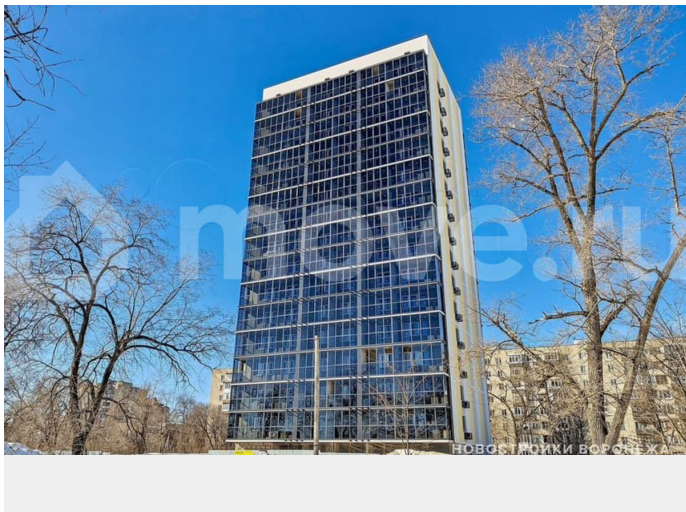

ПЕР. СМЫСЛОВЫЙ

3E 33.78 58.84 65.25

УЛ. ЛЕНИНГРАДСКАЯ

ГВАРДЕЙСКИЙ ЖИЛОЙ Д.СМ