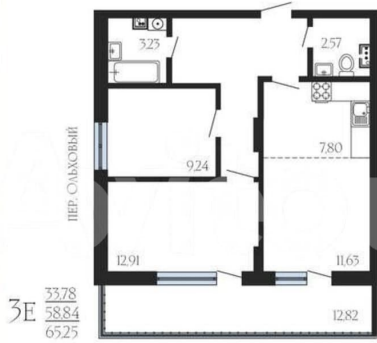

ПЕР. СМЫСЛОВЫЙ

3E 33.78 58.84 65.25

УЛ. ЛЕНИНГРАДСКАЯ

ГВАРДЕЙСКИЙ ЖИЛОЙ Д.СМ