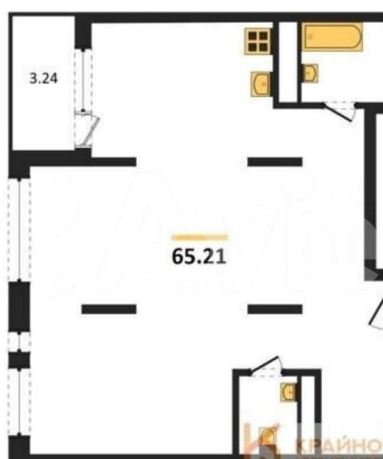

Квартира

Количество комнат

2

Общая площадь

65.2 м²

Этаж

6/17

Детали объекта

ПОВЫШЕНИЯ ЦЕНЫ! ЗВОНИТЕ!

КОРПУС 1
Секция 6
План 6 этажа

КРАЙНОВ
НЕДВИЖИМОСТИ

КРАЙНОВ
НЕДВИЖИМОСТИ

КРАЙНОВ
НЕДВИЖИМОСТИ

КРАЙНОВ
НЕДВИЖИМОСТИ

КРАЙНОВ
НЕДВИЖИМОСТИ

КРАЙНОВ
НЕДВИЖИМОСТИ