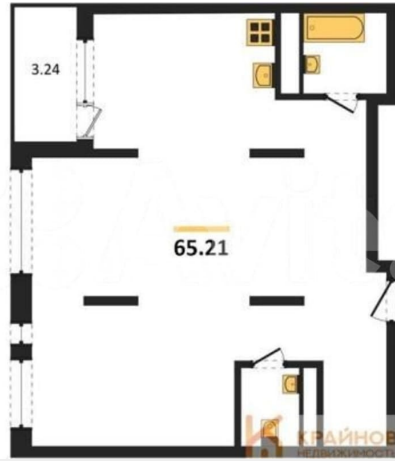

ПОВЫШЕНИЯ ЦЕНЫ! ЗВОНИТЕ!