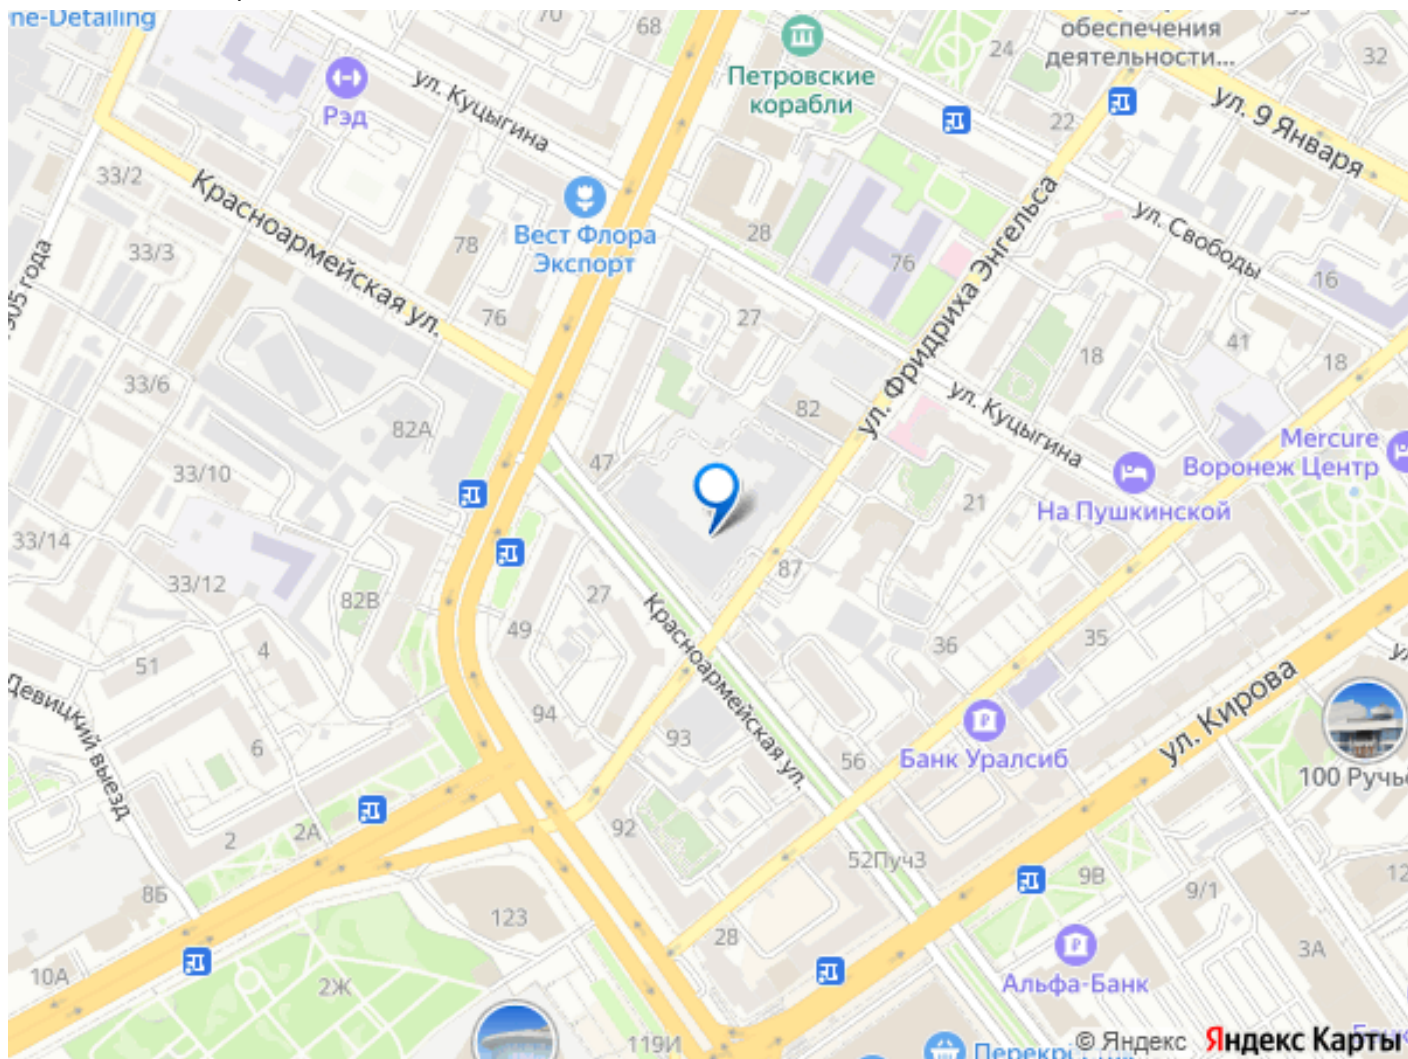

ПОВЫШЕНИЯ ЦЕНЫ! ЗВОНИТЕ!

Move.ru - вся недвижимость России