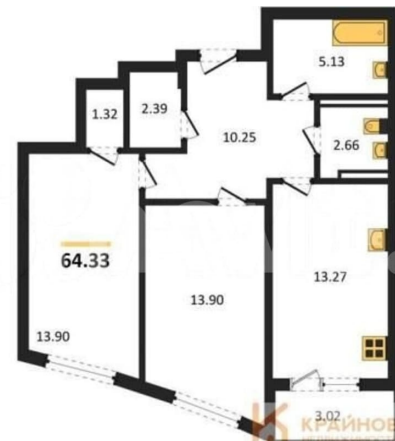

## Квартира

Количество комнат

2

Общая площадь

64.3 м<sup>2</sup>

Этаж

9/13

**89251234567**

для заметок

ВОЗМОЖНА РАССРОЧКА НА ГОД С  
ПЕРВОНАЧАЛЬНЫМ ВЗНОСОМ 30%! СДАЧА В  
2028 ГОДУ. Квартира: 2 к 64,33 кв.м., 9 этаж в  
комплексе Мармелад, 1 очередь, корп.1,  
сдача: 4 кв. , этажей: 13, адрес Воронеж г.,  
Туполева ул., д. 5к, Застройщик: Развитие.  
Комплекс расположен в Левобережном  
районе на улице Туполева. Проект продуман  
до мелочей: уютные дворы без машин,  
большая зона озеленения, пешеходная аллея  
через весь квартал, тематические  
пространства для отдыха и детских игр.  
Центральной точкой станет площадь с  
оригинальным фонтаном, вокруг которой  
обустраивают прогулочные зоны, скамейки,  
клумбы и цветники. Все объекты  
повседневной инфраструктуры находятся в 5  
минутах: супермаркеты, детские сады и  
школы, спортивные секции, отделения  
банков, остановки общественного  
транспорта. На первых этажах домов  
разместятся кафе, магазины, пункты выдачи  
маркетплейсов и салоны услуг — всё  
необходимое будет прямо рядом с домом. -  
Продуманная и функциональная планировка.  
- Качественная металлическая входная  
дверь. - Современная система отопления с  
высококачественными радиаторами. -  
Установка увеличенных окон с двухкамерным  
стеклопакетом. - Остекление балконов и  
лоджий качественным алюминиевым  
профилем. **БЕСПЛАТНОЕ ОДОБРЕНИЕ  
ИПОТЕКИ! СОПРОВОЖДЕНИЕ СДЕЛКИ ДО  
ПОЛУЧЕНИЯ КЛЮЧЕЙ! ЗВОНИТЕ, ОТВЕЧУ НА  
ВАШИ ВОПРОСЫ!**