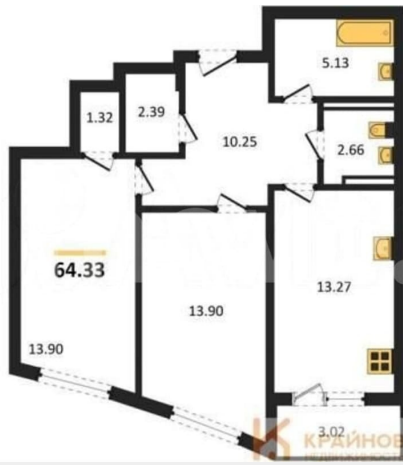

## Квартира

Количество комнат

2

Общая площадь

64.3 м<sup>2</sup>

Этаж

9/13

**89251234567**

для заметок

ВОЗМОЖНА РАССРОЧКА НА ГОД С  
ПЕРВОНАЧАЛЬНЫМ ВЗНОСОМ 30%! СДАЧА В  
2028 ГОДУ. Квартира: 2 к 64,33 кв.м., 9 этаж в  
комплексе Мармелад, 1 очередь, корп.1,  
сдача: 4 кв. , этажей: 13, адрес Воронеж г.,  
Туполева ул., д. 5к, Застройщик: Развитие.  
Комплекс расположен в Левобережном  
районе на улице Туполева. Проект продуман  
до мелочей: уютные дворы без машин,  
большая зона озеленения, пешеходная аллея  
через весь квартал, тематические  
пространства для отдыха и детских игр.  
Центральной точкой станет площадь с  
оригинальным фонтаном, вокруг которой  
обустраивают прогулочные зоны, скамейки,  
клумбы и цветники. Все объекты  
повседневной инфраструктуры находятся в 5  
минутах: супермаркеты, детские сады и  
школы, спортивные секции, отделения  
банков, остановки общественного  
транспорта. На первых этажах домов  
разместятся кафе, магазины, пункты выдачи  
маркетплейсов и салоны услуг — всё  
необходимое будет прямо рядом с домом. -  
Продуманная и функциональная планировка.  
- Качественная металлическая входная  
дверь. - Современная система отопления с  
высококачественными радиаторами. -  
Установка увеличенных окон с двухкамерным  
стеклопакетом. - Остекление балконов и  
лоджий качественным алюминиевым  
профилем. **БЕСПЛАТНОЕ ОДОБРЕНИЕ  
ИПОТЕКИ! СОПРОВОЖДЕНИЕ СДЕЛКИ ДО  
ПОЛУЧЕНИЯ КЛЮЧЕЙ! ЗВОНИТЕ, ОТВЕЧУ НА  
ВАШИ ВОПРОСЫ!**