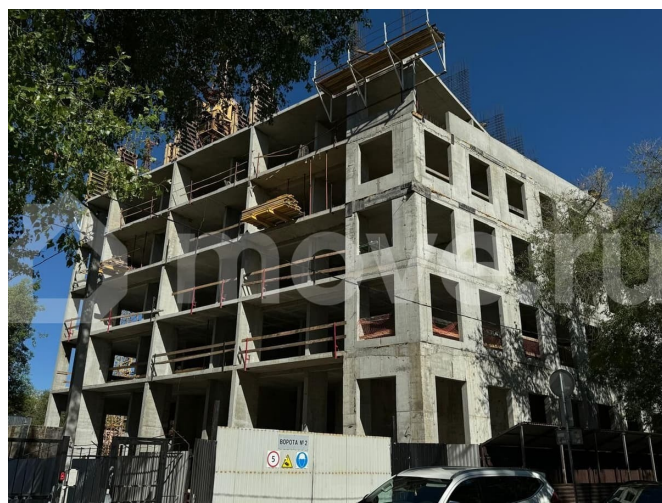

Описание

ЖК «ДОМ НА ФРИДРИХА ЭНГЕЛЬСА» — ПРЕСТИЖНЫЙ ДОМ В ИСТОРИЧЕСКОМ ЦЕНТРЕ ГОРОДА. СКИДКИ 10% НА ВСЕ КВАРТИРЫ С 01.03.2026 Г. ПО 31.03.2026. Квартира: 2 к

<https://voronezh.move.ru/objects/929227472>

6

Каталог новостроек, Риелтор

89251234567

для заметок

64,30 кв.м., 5 этаж в комплексе Дом на Фридриха Энгельса, 1 очередь, корп.1, сдача: 4кв. , этажей: 17, адрес Воронеж г., Фридриха Энгельса ул., д. 88, Застройщик: ВЫБОР. Высокое качество и стиль в каждом элементе подчеркивают уровень дома и высокий статус резидентов. Провести деловую встречу, отдохнуть или подождать такси можно в уютной мягкой зоне с диванами и столиками. Подняться в квартиру или спуститься на любой уровень паркинга помогут бесшумные лифты с дизайнерской отделкой от одного из ведущих производителей. За счет разной этажности секций формируется камерное внутреннее пространство, которое будет наполнено солнечным светом в течение всего дня. Ландшафтный дизайн с высадкой взрослых деревьев и антиаллергенных растений, эко зоны отдыха для взрослых и детей, воркаут, дизайнерский фонтан, вело парковки, свободный wi-fi во дворе, лавочки с зарядными устройствами, декоративная подсветка в вечернее время. Внедрены новые технологии. Территория полностью огорожена, служба безопасности следит за порядком и реагирует на вызовы жильцов 24/7. Видеонаблюдение на территории жилого дома, в паркинге, лобби, лифтах и лифтовых холлах. Вход в парадные дома возможен только со стороны внутреннего двора. Домофоны с выводом на смартфон, временные коды доступа для прохождения гостей или курьеров на территорию, ключ-доступы на территорию через смартфон, просмотр камер жильцами. Контроль доступа на этаж, доступ в паркинг по системе считывания номеров, а также открытие со смартфона. СЕМЕЙНАЯ ИПОТЕКА! ВОЕННАЯ ИПОТЕКА! СОПРОВОЖДЕНИЕ СДЕЛКИ ДО ПОЛУЧЕНИЯ КЛЮЧЕЙ! УСПЕЙТЕ КУПИТЬ ДО