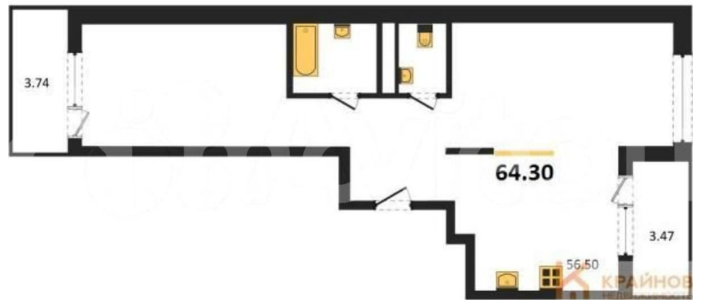

Квартира

Количество комнат

2

Общая площадь

64.3 м²

Этаж

5/17

Детали объекта

ПОВЫШЕНИЯ ЦЕНЫ! ЗВОНИТЕ!

КОРПУС 1
Секция 6
План 5 этажа

КРАЙНОВ
НЕДВИЖИМОСТИ

КРАЙНОВ
НЕДВИЖИМОСТИ

КРАЙНОВ

КРАЙНОВ
НЕДВИЖИМОСТИ

КРАЙНОВ
НЕДВИЖИМОСТИ

Move.ru - вся недвижимость России