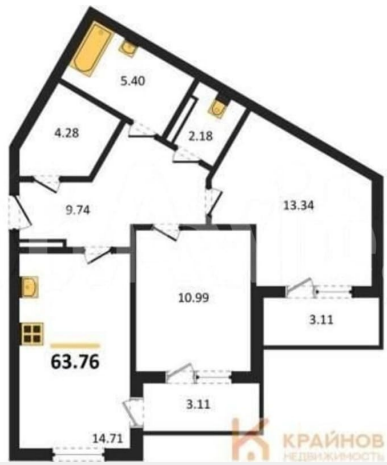

### Квартира

Количество комнат

2

Общая площадь

63.8 м<sup>2</sup>

Этаж

4/13

**89251234567**

для заметок

ВОЗМОЖНА РАССРОЧКА НА ГОД С  
ПЕРВОНАЧАЛЬНЫМ ВЗНОСОМ 30%! СДАЧА В  
2028 ГОДУ. Квартира: 2 к 63,76 кв.м., 4 этаж в  
комплексе Мармелад, 1 очередь, корп.1,  
сдача: 4 кв. , этажей: 13, адрес Воронеж г.,  
Туполева ул., д. 5к, Застройщик: Развитие.  
Комплекс расположен в Левобережном  
районе на улице Туполева. Проект продуман  
до мелочей: уютные дворы без машин,  
большая зона озеленения, пешеходная аллея  
через весь квартал, тематические  
пространства для отдыха и детских игр.  
Центральной точкой станет площадь с  
оригинальным фонтаном, вокруг которой  
обустраивают прогулочные зоны, скамейки,  
клумбы и цветники. Все объекты  
повседневной инфраструктуры находятся в 5  
минутах: супермаркеты, детские сады и  
школы, спортивные секции, отделения  
банков, остановки общественного  
транспорта. На первых этажах домов  
разместятся кафе, магазины, пункты выдачи  
маркетплейсов и салоны услуг — всё  
необходимое будет прямо рядом с домом. -  
Продуманная и функциональная планировка.  
- Качественная металлическая входная  
дверь. - Современная система отопления с  
высококачественными радиаторами. -  
Установка увеличенных окон с двухкамерным  
стеклопакетом. - Остекление балконов и  
лоджий качественным алюминиевым  
профилем. **БЕСПЛАТНОЕ ОДОБРЕНИЕ  
ИПОТЕКИ! СОПРОВОЖДЕНИЕ СДЕЛКИ ДО  
ПОЛУЧЕНИЯ КЛЮЧЕЙ! ЗВОНИТЕ, ОТВЕЧУ НА  
ВАШИ ВОПРОСЫ!**