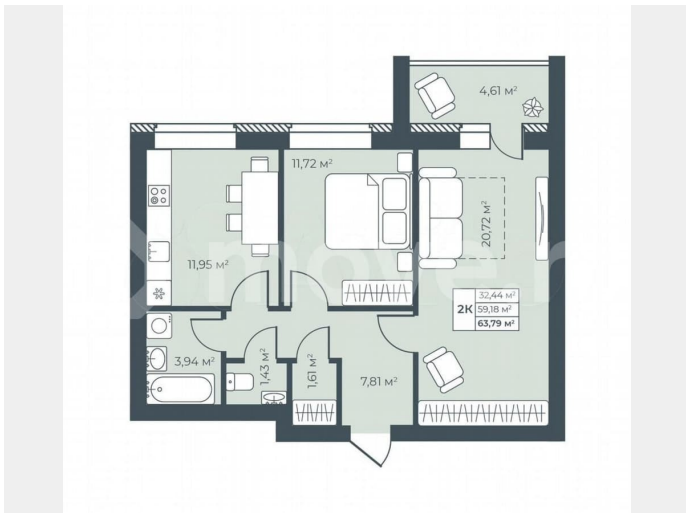

## Квартира

Количество комнат

2

Общая площадь

63.8 м<sup>2</sup>

Этаж

7/8

Материал: кирпич Площадь: 13 671 кв.м

ЖИЛЬЯ

Павловск, Свободы, 29 📍 Павловск, Свободы, 29 📍 Павловск, Свободы, 2

**Ботаника Парк**  
ЖИЛОЙ КОМПЛЕКС

- комфорт-класс
- закрытый двор
- 5 минут до школы и детского сада

комнат	площадь, м²	срок сдачи
2	63,79	1 кв 2027

**Ботаника Парк**  
ЖИЛОЙ КОМПЛЕКС

Дом 1  
Этаж 2-7  
Подъезд 2

Move.ru - вся недвижимость России