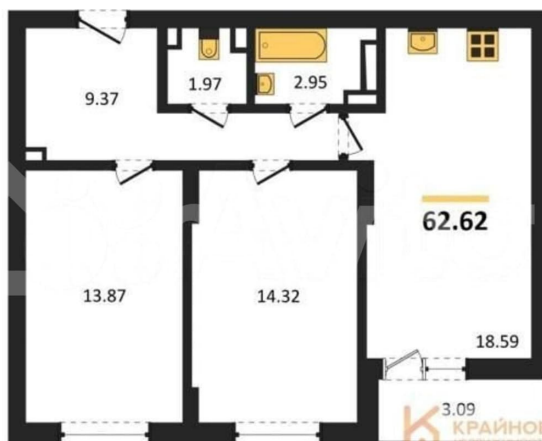

Воронежская область, Воронеж, ул.
МОПра, стр. 7а

8 382 313 ₺

Воронежская область, Воронеж, ул. МОПра, стр. 7а

Улица

[улица МОПра](#)

Квартира

Количество комнат

2

Общая площадь

62.6 м²

Этаж

3/18

Детали объекта

Тип сделки

Продам

Раздел

[Квартиры](#)

Ремонт

без отделки

Квартира в новостройке

да

Описание

ЖК «АЛЫЕ ПАРУСА». СДАЧА 2 КВАРТАЛА 2029 ГОДА. СКИДКА ЗА НАЛИЧНЫЙ РАСЧЕТ ДО 8%.

Квартира: 2 к 62,62 кв.м., 3 этаж в комплексе Алые паруса (Проект Инвест), 2 очередь,

Навигатор Новостроек, Риелтор

89251234567

для заметок