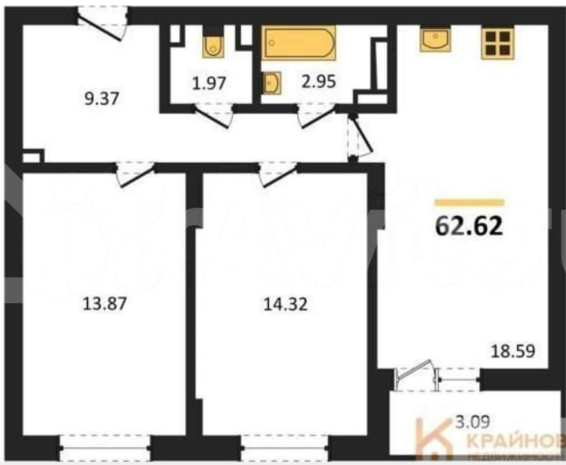

КОРПУС 2
Секция 2
План 3-17 этажей