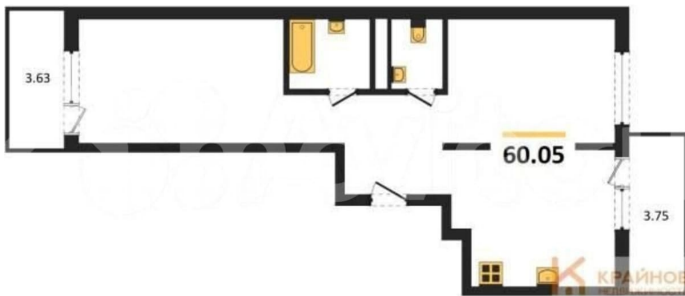

ПОВЫШЕНИЯ ЦЕНЫ! ЗВОНИТЕ!