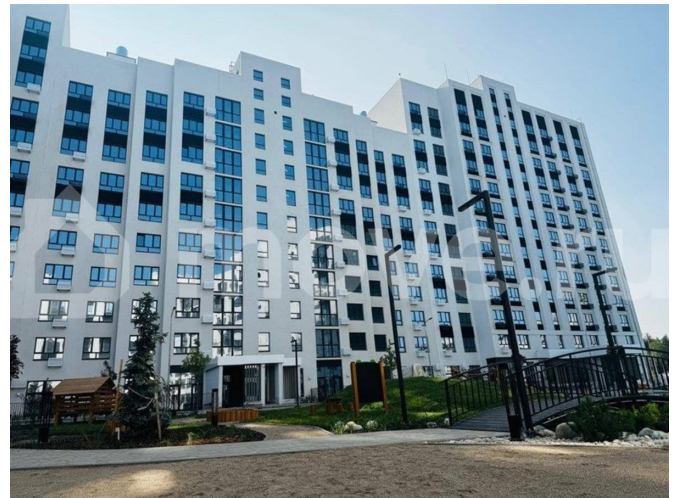

Раздел

[Квартиры](#)

Ремонт

с отделкой

Квартира в новостройке

да

Описание

Квартира: 2 к 58,60 кв.м., 11 этаж в комплексе Джаз, 1 очередь, корп.1, сдача: 2кв. , этажей: 13, адрес Воронеж г., Содружества бул., д. 1, Застройщик: СЗ Комфортстрой. Жилой комплекс расположен в Железнодорожном районе города. Жители

<https://voronezh.move.ru/objects/929310881>

8

Отдел продаж, Риелтор

89251234567

для заметок

ЖК могут управлять своим домом через мобильное приложение: просматривать видеокамеры, управлять доступами в дом-двор-парковку, подавать заявки в УК, оплачивать счета в один клик, получать дополнительные услуги (клининг, ремонт и т.д.) через встроенный маркетплейс. Во дворе множество цветов, растений, кустарников и деревьев. Зоны отдыха и детская территория. Концепция двора — дружелюбный двор без машин для отдыха и игр. Ландшафтное экооборудование из твердых пород дерева развивает фантазию и создает космическое количество сценариев детских игр. Активные мультиспортивные площадки находятся за пределами ЖК недалеко от школы. Размещение зоны workout под крышей дает возможность круглогодичных тренировок в любую погоду! В проекте представлены как традиционные квартиры, так и редкие виды планировок. Квартиры сдаются в отделке «white box». Актуальный тренд — использование приемов «загородной» архитектуры в городских планировочных решениях. Увеличенные окна, собственные палисадники или внутренние дворики, свой вход в квартиру с улицы, активное озеленение. Разумная альтернатива загородному жилью! Предчистовая отделка «white box» (гипсовая штукатурка «по маячкам», стяжка пола, разводка электрики) позволит сразу приступить к финишной отделке по своему вкусу. Жилой дом имеет высокий класс энергоэффективности и одну из самых надежных технологий строительства — монолитно-кирпичную.