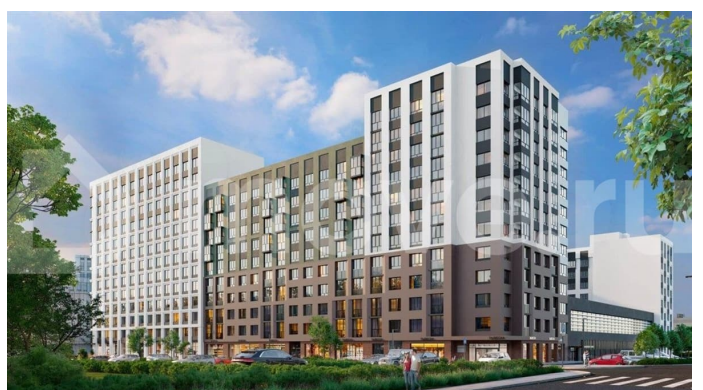

Раздел

[Квартиры](#)

Ремонт

с отделкой

Квартира в новостройке

да

Описание

Квартира: 2 к 58,60 кв.м., 11 этаж в комплексе Джаз, 1 очередь, корп.1, сдача: 2кв. , этажей: 13, адрес Воронеж г., Содружества бул., д. 1, Застройщик: СЗ Комфортстрой. Жилой комплекс расположен в Железнодорожном районе города. Жители

<https://voronezh.move.ru/objects/929310881>

8

Отдел продаж, Риелтор

89251234567

для заметок

ЖК могут управлять своим домом через мобильное приложение: просматривать видеокамеры, управлять доступами в дом-двор-парковку, подавать заявки в УК, оплачивать счета в один клик, получать дополнительные услуги (клининг, ремонт и т.д.) через встроенный маркетплейс. Во дворе множество цветов, растений, кустарников и деревьев. Зоны отдыха и детская территория. Концепция двора — дружелюбный двор без машин для отдыха и игр. Ландшафтное экооборудование из твердых пород дерева развивает фантазию и создает космическое количество сценариев детских игр. Активные мультиспортивные площадки находятся за пределами ЖК недалеко от школы. Размещение зоны workout под крышей дает возможность круглогодичных тренировок в любую погоду! В проекте представлены как традиционные квартиры, так и редкие виды планировок. Квартиры сдаются в отделке «white box». Актуальный тренд — использование приемов «загородной» архитектуры в городских планировочных решениях. Увеличенные окна, собственные палисадники или внутренние дворики, свой вход в квартиру с улицы, активное озеленение. Разумная альтернатива загородному жилью! Предчистовая отделка «white box» (гипсовая штукатурка «по маячкам», стяжка пола, разводка электрики) позволит сразу приступить к финишной отделке по своему вкусу. Жилой дом имеет высокий класс энергоэффективности и одну из самых надежных технологий строительства — монолитно-кирпичную.