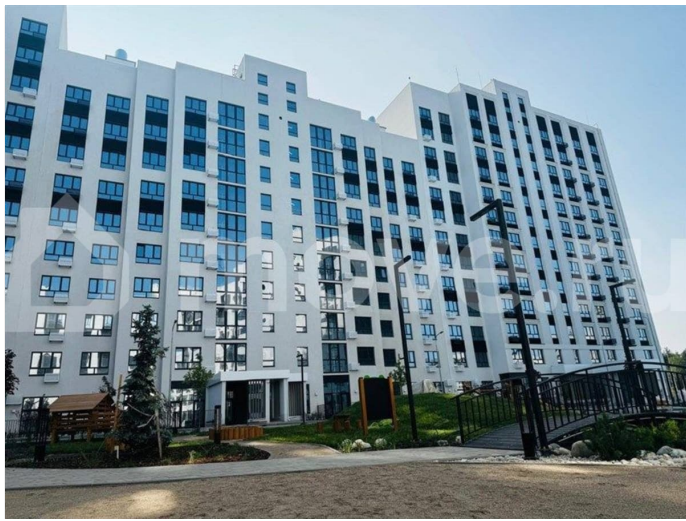

Раздел

[Квартиры](#)

Ремонт

с отделкой

Квартира в новостройке

да

Описание

Квартира: 2 к 58,60 кв.м., 11 этаж в комплексе Джаз, 1 очередь, корп.1, сдача: 2кв. , этажей: 13, адрес Воронеж г., Содружества бул., д. 1, Застройщик: СЗ Комфортстрой. Жилой комплекс расположен в Железнодорожном районе города. Жители

<https://voronezh.move.ru/objects/929310881>

8

Отдел продаж, Риелтор

89251234567

для заметок

ЖК могут управлять своим домом через мобильное приложение: просматривать видеокамеры, управлять доступами в дом-двор-парковку, подавать заявки в УК, оплачивать счета в один клик, получать дополнительные услуги (клининг, ремонт и т.д.) через встроенный маркетплейс. Во дворе множество цветов, растений, кустарников и деревьев. Зоны отдыха и детская территория. Концепция двора — дружелюбный двор без машин для отдыха и игр. Ландшафтное экооборудование из твердых пород дерева развивает фантазию и создает космическое количество сценариев детских игр. Активные мультиспортивные площадки находятся за пределами ЖК недалеко от школы. Размещение зоны workout под крышей дает возможность круглогодичных тренировок в любую погоду! В проекте представлены как традиционные квартиры, так и редкие виды планировок. Квартиры сдаются в отделке «white box». Актуальный тренд — использование приемов «загородной» архитектуры в городских планировочных решениях. Увеличенные окна, собственные палисадники или внутренние дворики, свой вход в квартиру с улицы, активное озеленение. Разумная альтернатива загородному жилью! Предчистовая отделка «white box» (гипсовая штукатурка «по маячкам», стяжка пола, разводка электрики) позволит сразу приступить к финишной отделке по своему вкусу. Жилой дом имеет высокий класс энергоэффективности и одну из самых надежных технологий строительства — монолитно-кирпичную.