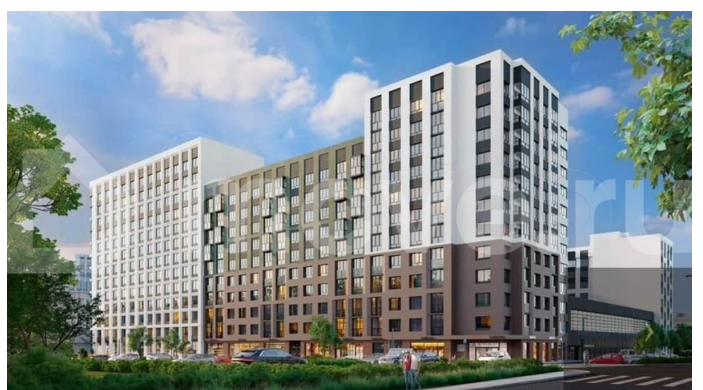

Раздел

[Квартиры](#)

Ремонт

с отделкой

Квартира в новостройке

да

Описание

Квартира: 2 к 58,60 кв.м., 10 этаж в комплексе Джаз, 1 очередь, корп.1, сдача: 2кв. , этажей: 13, адрес Воронеж г., Содружества бул., д. 1, Застройщик: СЗ Комфортстрой. Жилой комплекс расположен в Железнодорожном районе города. Жители

Татьяна, Риелтор

89251234567

для заметок

ЖК могут управлять своим домом через мобильное приложение: просматривать видеокамеры, управлять доступами в дом-двор-парковку, подавать заявки в УК, оплачивать счета в один клик, получать дополнительные услуги (клининг, ремонт и т.д.) через встроенный маркетплейс. Во дворе множество цветов, растений, кустарников и деревьев. Зоны отдыха и детская территория. Концепция двора — дружелюбный двор без машин для отдыха и игр. Ландшафтное экооборудование из твердых пород дерева развивает фантазию и создает космическое количество сценариев детских игр. Активные мультиспортивные площадки находятся за пределами ЖК недалеко от школы. Размещение зоны workout под крышей дает возможность круглогодичных тренировок в любую погоду! В проекте представлены как традиционные квартиры, так и редкие виды планировок. Квартиры сдаются в отделке «white box». Актуальный тренд — использование приемов «загородной» архитектуры в городских планировочных решениях. Увеличенные окна, собственные палисадники или внутренние дворики, свой вход в квартиру с улицы, активное озеленение. Разумная альтернатива загородному жилью! Предчистовая отделка «white box» (гипсовая штукатурка «по маячкам», стяжка пола, разводка электрики) позволит сразу приступить к финишной отделке по своему вкусу. Жилой дом имеет высокий класс энергоэффективности и одну из самых надежных технологий строительства — монолитно-кирпичную.