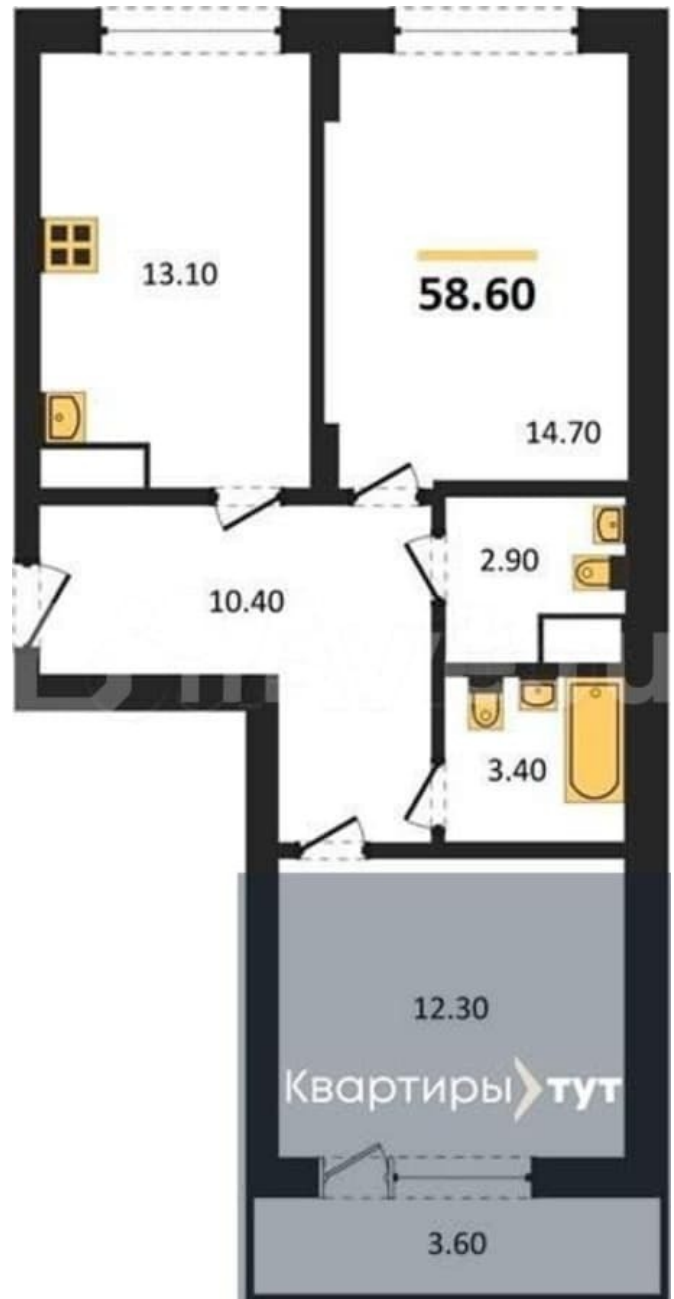

🕒 Создано: 30.03.2026 в 23:51

🔄 Обновлено: 30.03.2026 в 23:51

Воронежская область, Воронеж, б-р

Содружества, 1

8 028 200 ₺

Воронежская область, Воронеж, б-р Содружества, 1

Квартира

Количество комнат

2

Общая площадь

58.6 м²

Этаж

10/13

Детали объекта

Тип сделки

Продам

Раздел

[Квартиры](#)

Ремонт

с отделкой

Квартира в новостройке

да

Описание

Квартира: 2 к 58,60 кв.м., 10 этаж в комплексе Джаз, 1 очередь, корп.1, сдача: 2кв. , этажей: 13, адрес Воронеж г., Содружества бул., д. 1, Застройщик: СЗ Комфортстрой. Жилой комплекс расположен в Железнодорожном районе города. Жители

Татьяна, Риелтор

89251234567

для заметок