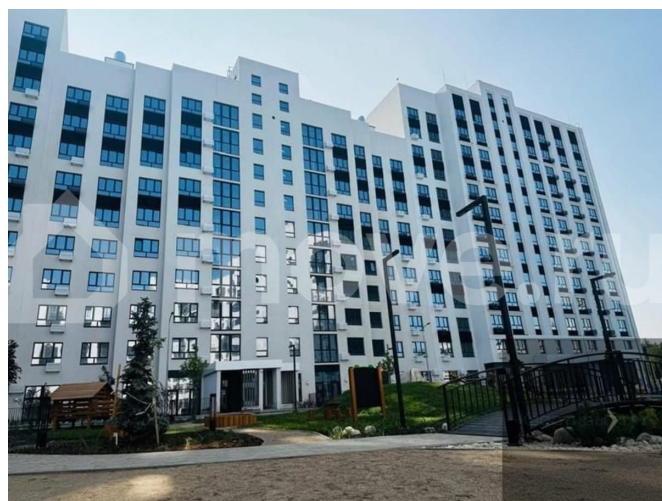

Раздел

[Квартиры](#)

Ремонт

с отделкой

Квартира в новостройке

да

Описание

Квартира: 2 к 58,60 кв.м., 10 этаж в комплексе Джаз, 1 очередь, корп.1, сдача: 2кв. , этажей: 13, адрес Воронеж г., Содружества бул., д. 1, Застройщик: СЗ Комфортстрой. Жилой комплекс расположен в Железнодорожном районе города. Жители

<https://voronezh.move.ru/objects/929283258>

6

Квартиры Тут, Риелтор

89251234567

для заметок

ЖК могут управлять своим домом через мобильное приложение: просматривать видеокамеры, управлять доступами в дом-двор-парковку, подавать заявки в УК, оплачивать счета в один клик, получать дополнительные услуги (клининг, ремонт и т.д.) через встроенный маркетплейс. Во дворе множество цветов, растений, кустарников и деревьев. Зоны отдыха и детская территория. Концепция двора — дружелюбный двор без машин для отдыха и игр. Ландшафтное экооборудование из твердых пород дерева развивает фантазию и создает космическое количество сценариев детских игр. Активные мультиспортивные площадки находятся за пределами ЖК недалеко от школы. Размещение зоны workout под крышей дает возможность круглогодичных тренировок в любую погоду! В проекте представлены как традиционные квартиры, так и редкие виды планировок. Квартиры сдаются в отделке «white box». Актуальный тренд — использование приемов «загородной» архитектуры в городских планировочных решениях. Увеличенные окна, собственные палисадники или внутренние дворики, свой вход в квартиру с улицы, активное озеленение. Разумная альтернатива загородному жилью! Предчистовая отделка «white box» (гипсовая штукатурка «по маячкам», стяжка пола, разводка электрики) позволит сразу приступить к финишной отделке по своему вкусу. Жилой дом имеет высокий класс энергоэффективности и одну из самых надежных технологий строительства — монолитно-кирпичную.