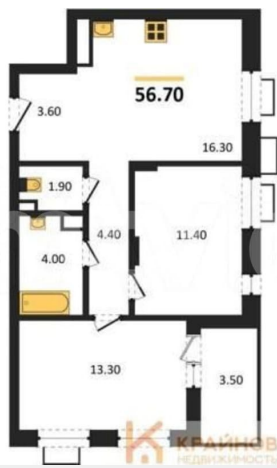

КОРПУС 3
Секция 7
План 2-8 этажей